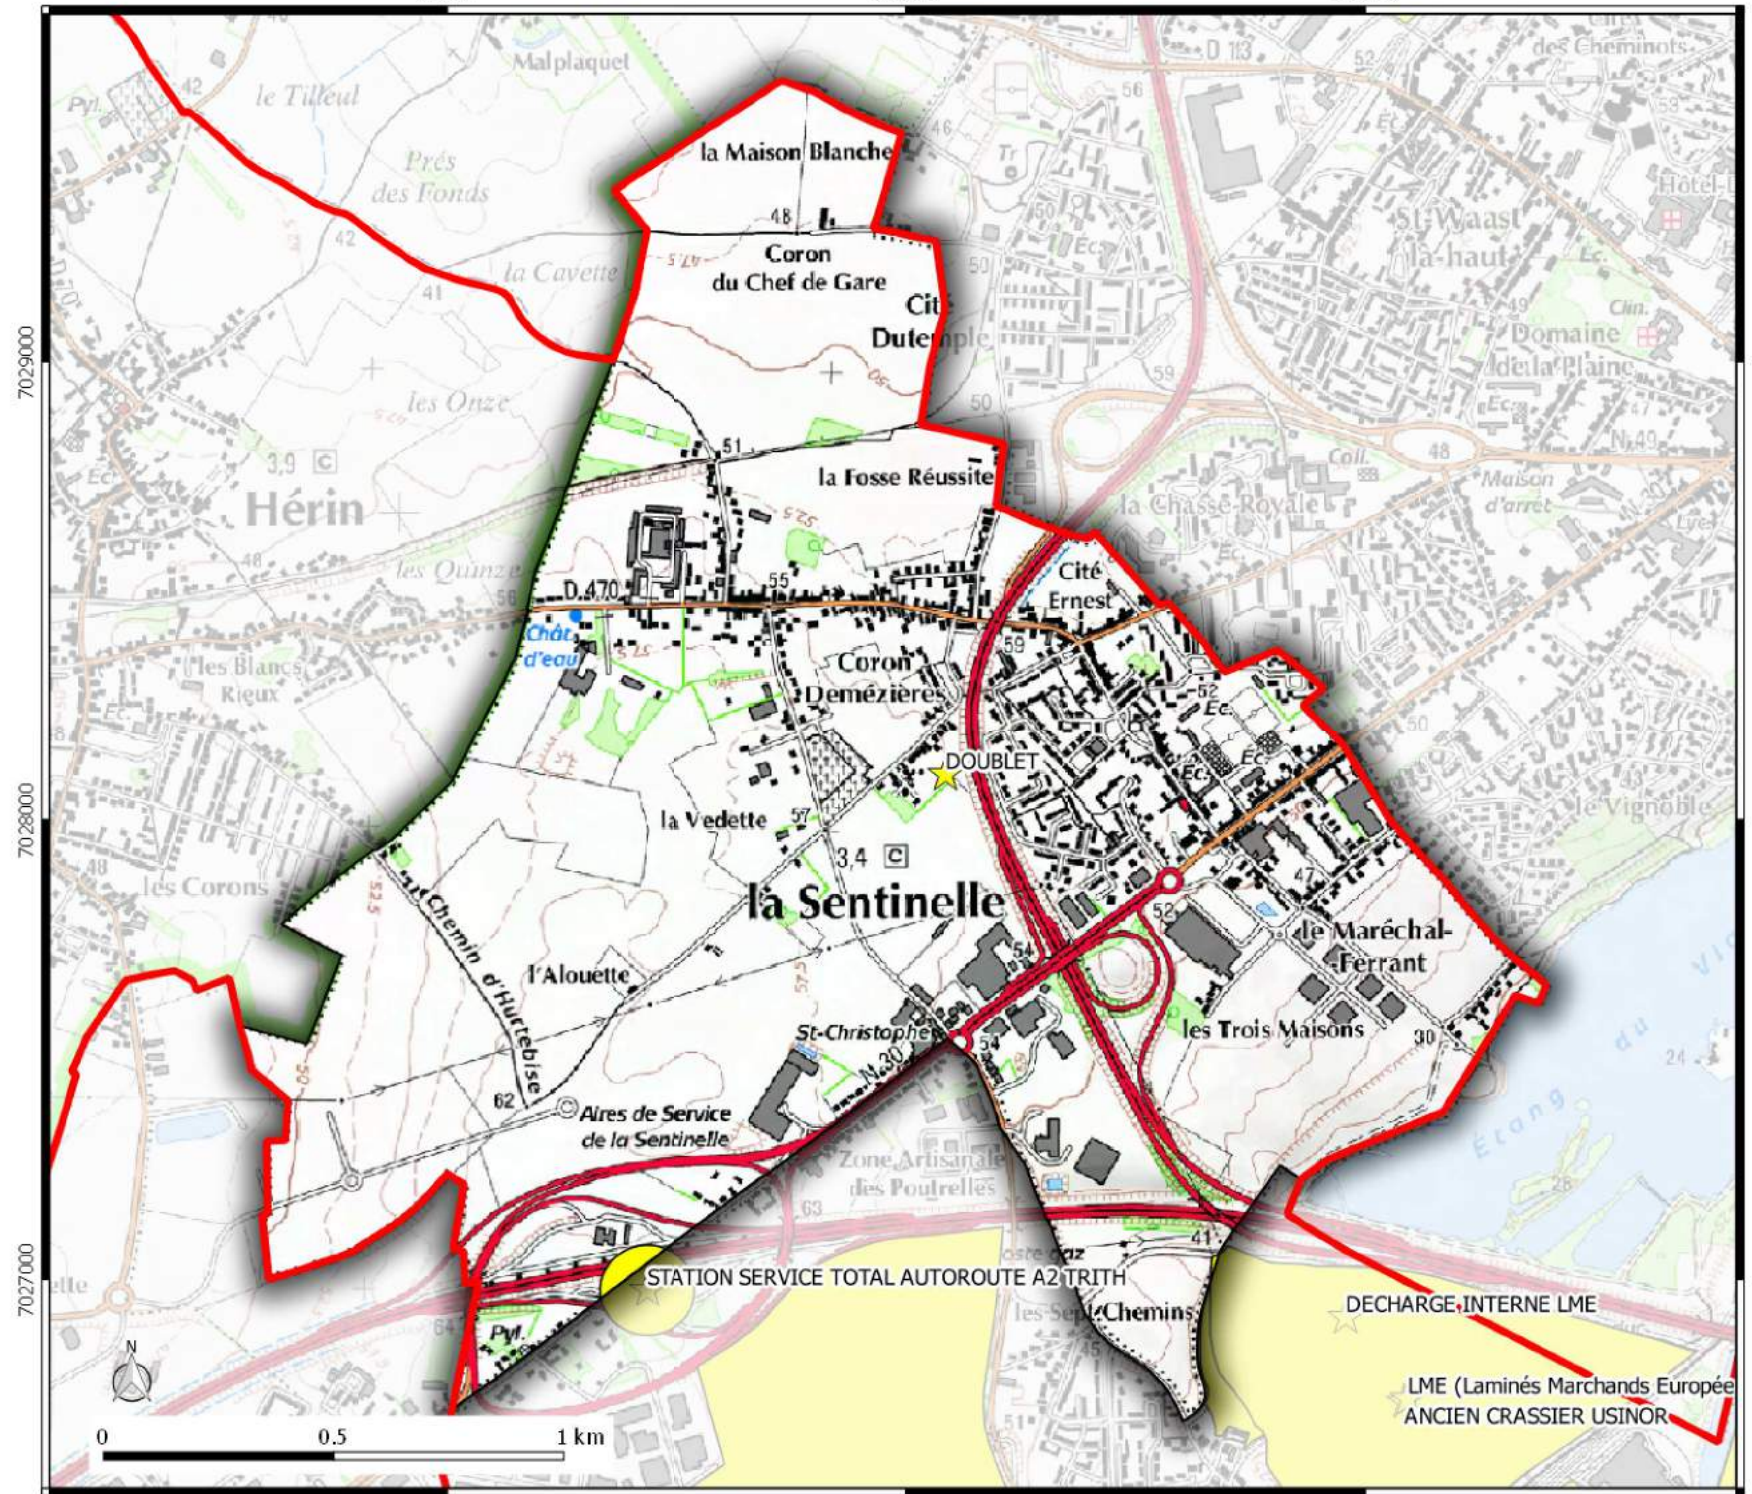

733000

734000

735000

Direction
Départementale
des Territoires
et de la Mer du Nord
D.D.T.M 59

Service Urbanisme et Connaissances des Territoires
Pôle Gestion et valorisation des données

Basol

commune de
LA SENTINELLE

1. **Légende**
2. Site Basol (point)
   - Site Basol (surface)