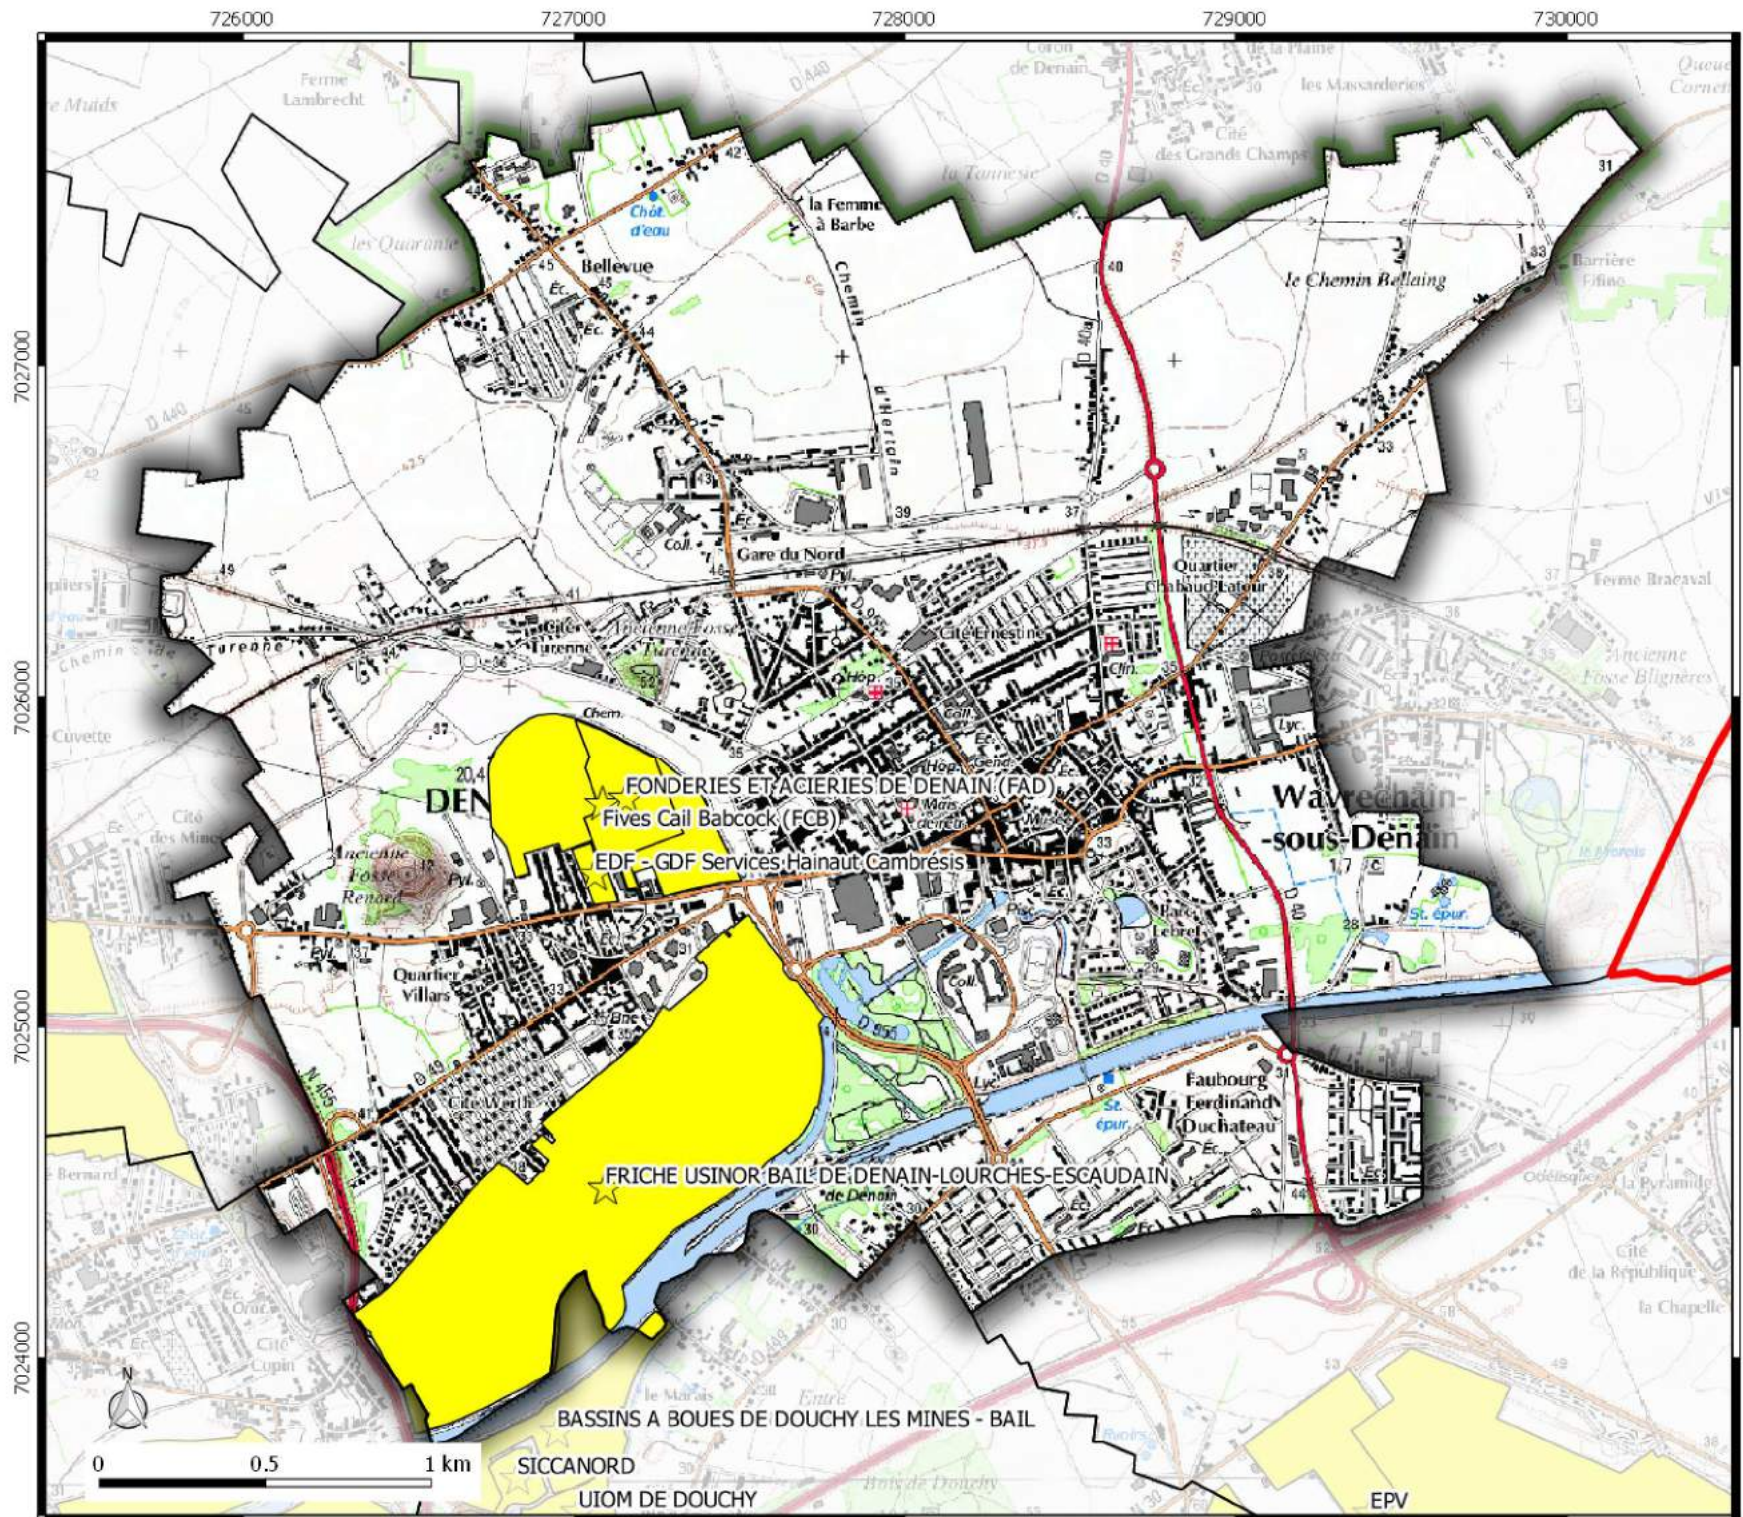

**Direction
Départementale
des Territoires
et de la Mer du Nord**
D.D.T.M 59

Service Urbanisme et Connaissances des Territoires
Pôle Gestion et valorisation des données

Basol
commune de
DENAIN

Légende
Site Basol (point)
Site Basol (surface)

Date de mise à jour : 30/09/2016