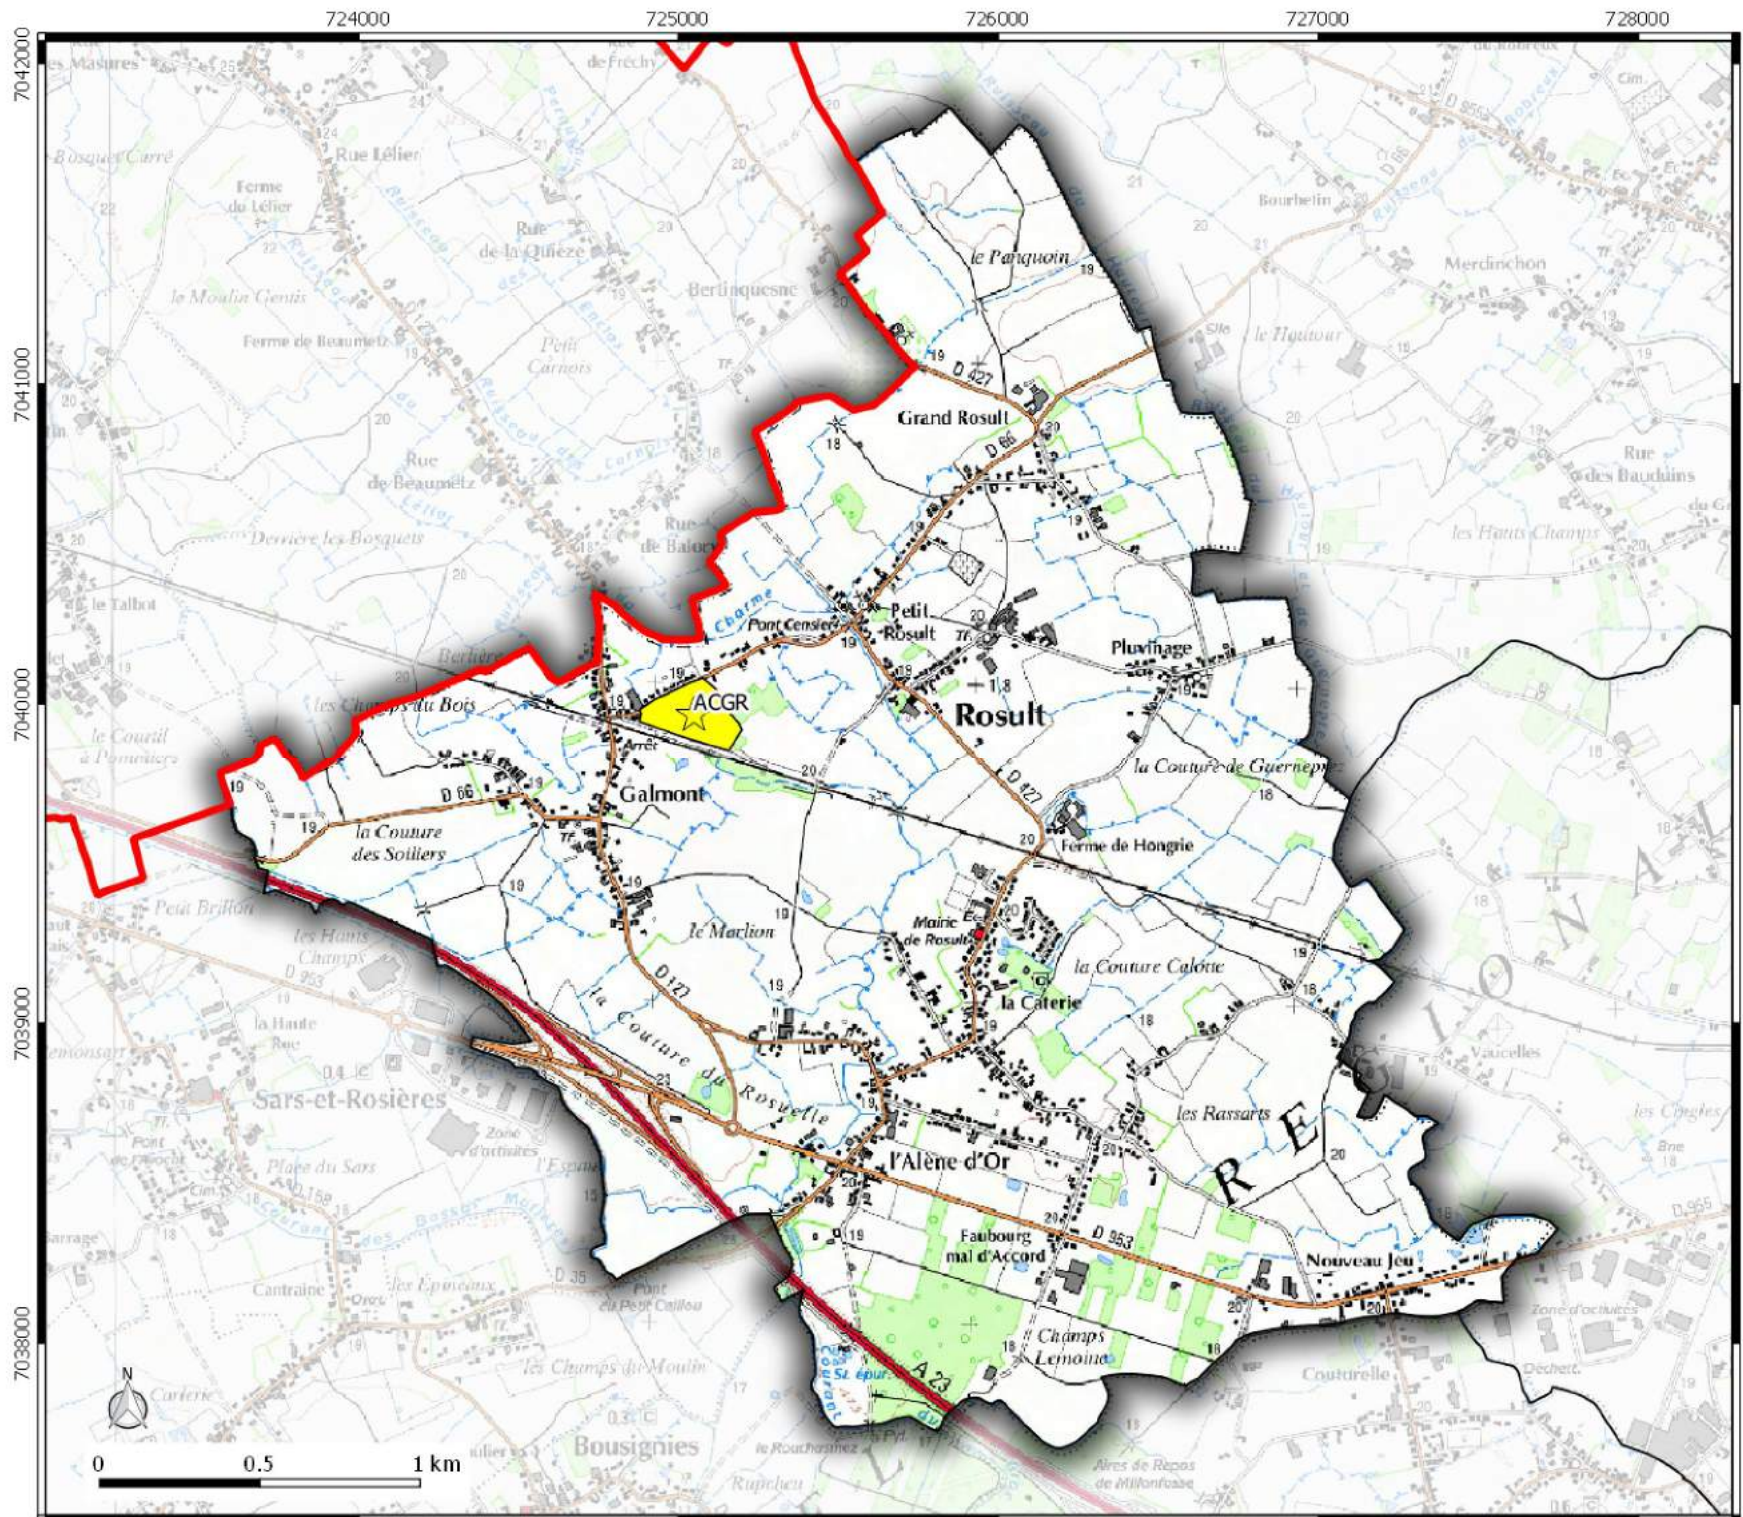

**Direction
Départementale
des Territoires
et de la Mer du Nord**
D.D.T.M 59

Service Urbanisme et Connaissances des Territoires
Pôle Gestion et valorisation des données

Basol
commune de
ROSULT

Légende
Site Basol (point)
Site Basol (surface)

Date de mise à jour : 30/09/2016