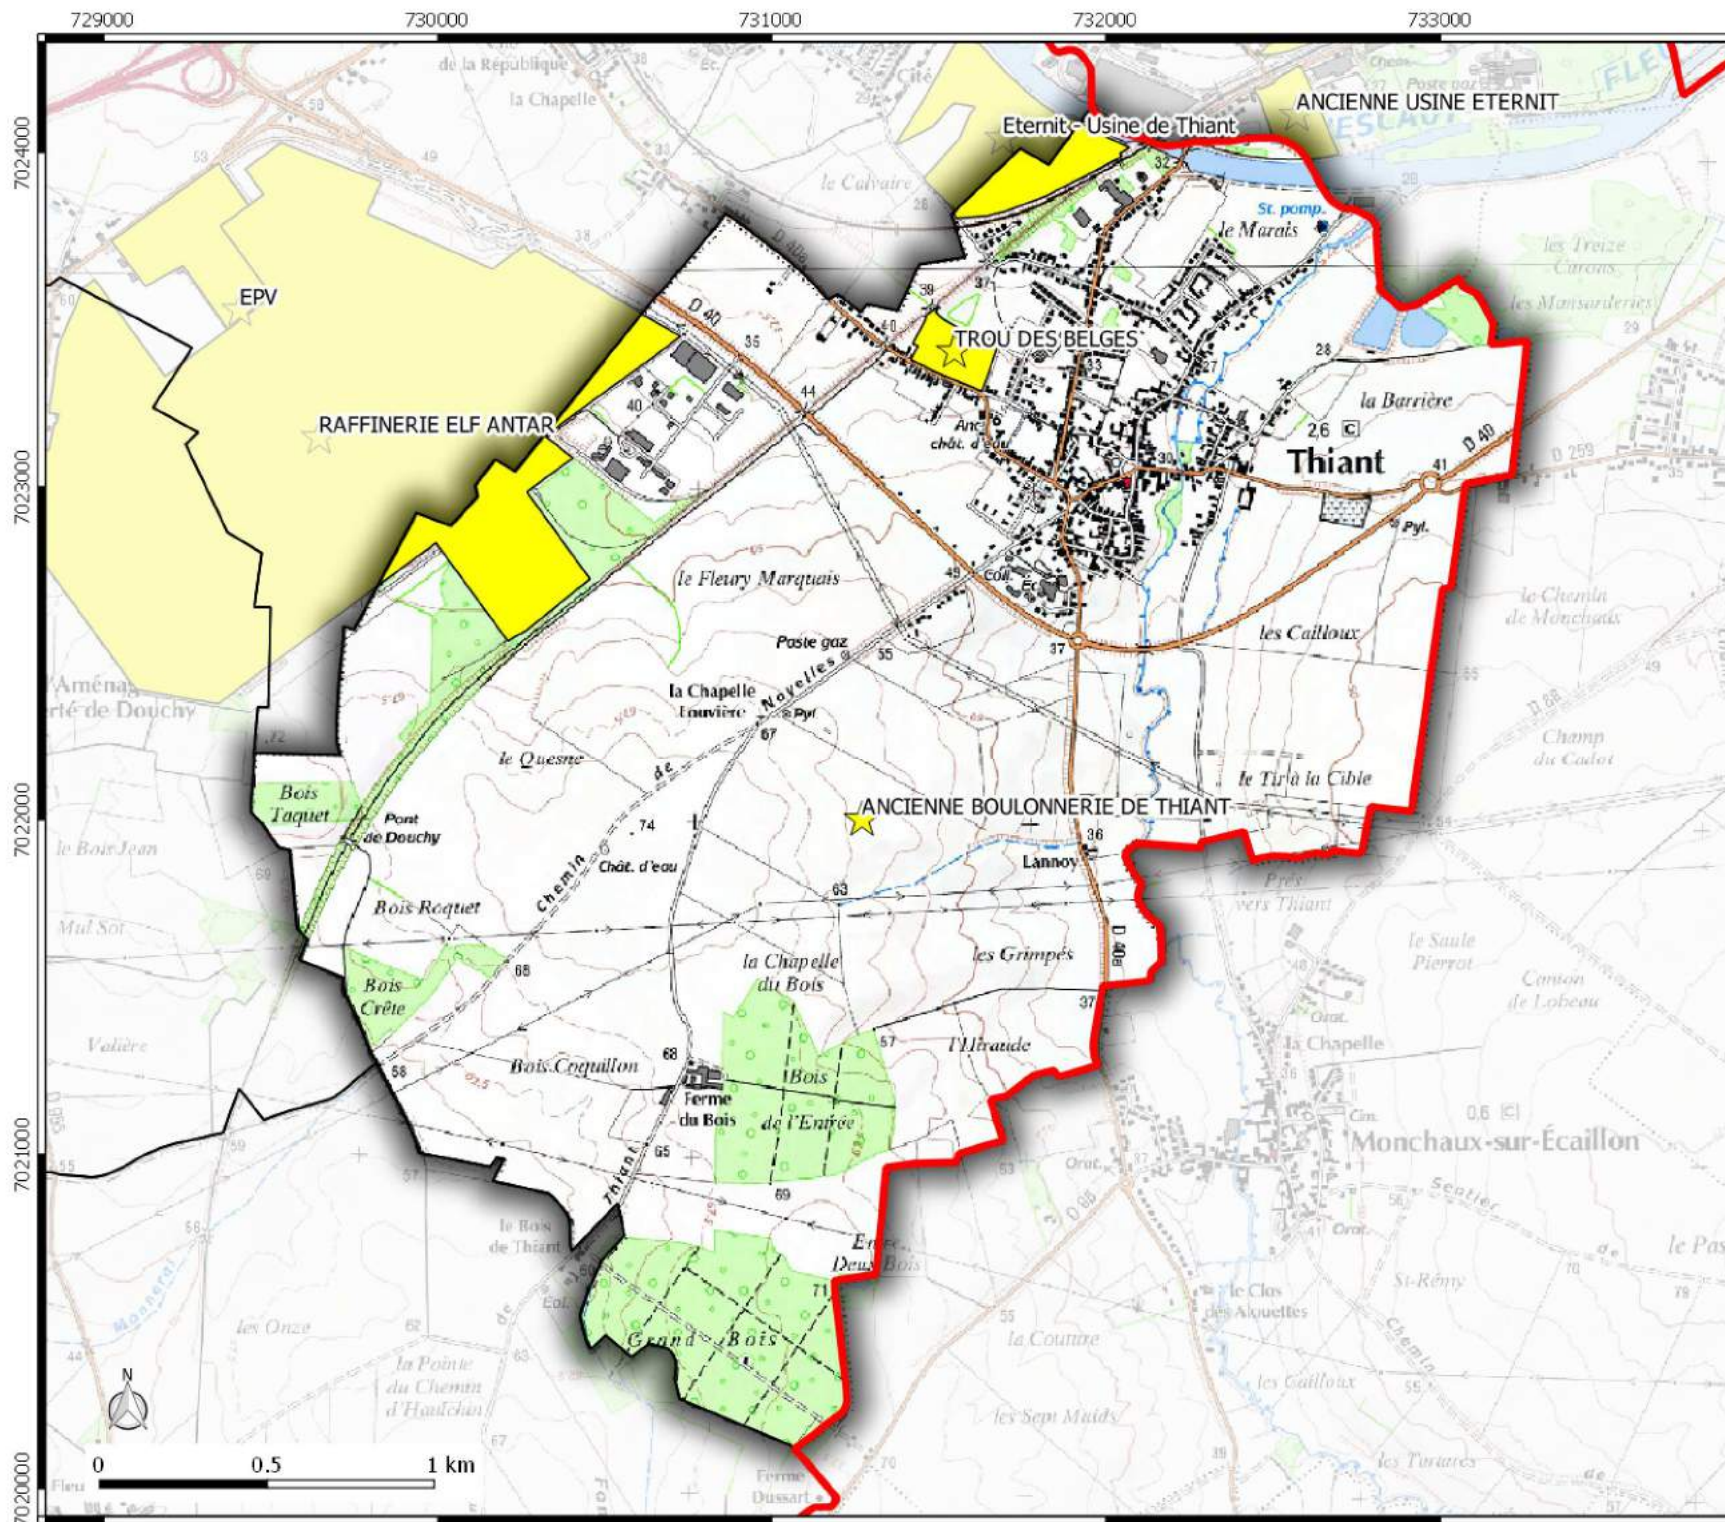

Basol
 commune de
HAULCHIN

Légende

-  Site Basol (point)
-  Site Basol (surface)

7025000

7024000

7023000

7022000

Basol

commune de
THIANT

Légende

-  Site Basol (point)
-  Site Basol (surface)

Basol

commune de
LOURCHES

Légende

-  Site Basol (point)
-  Site Basol (surface)

726000 727000 728000 729000 730000