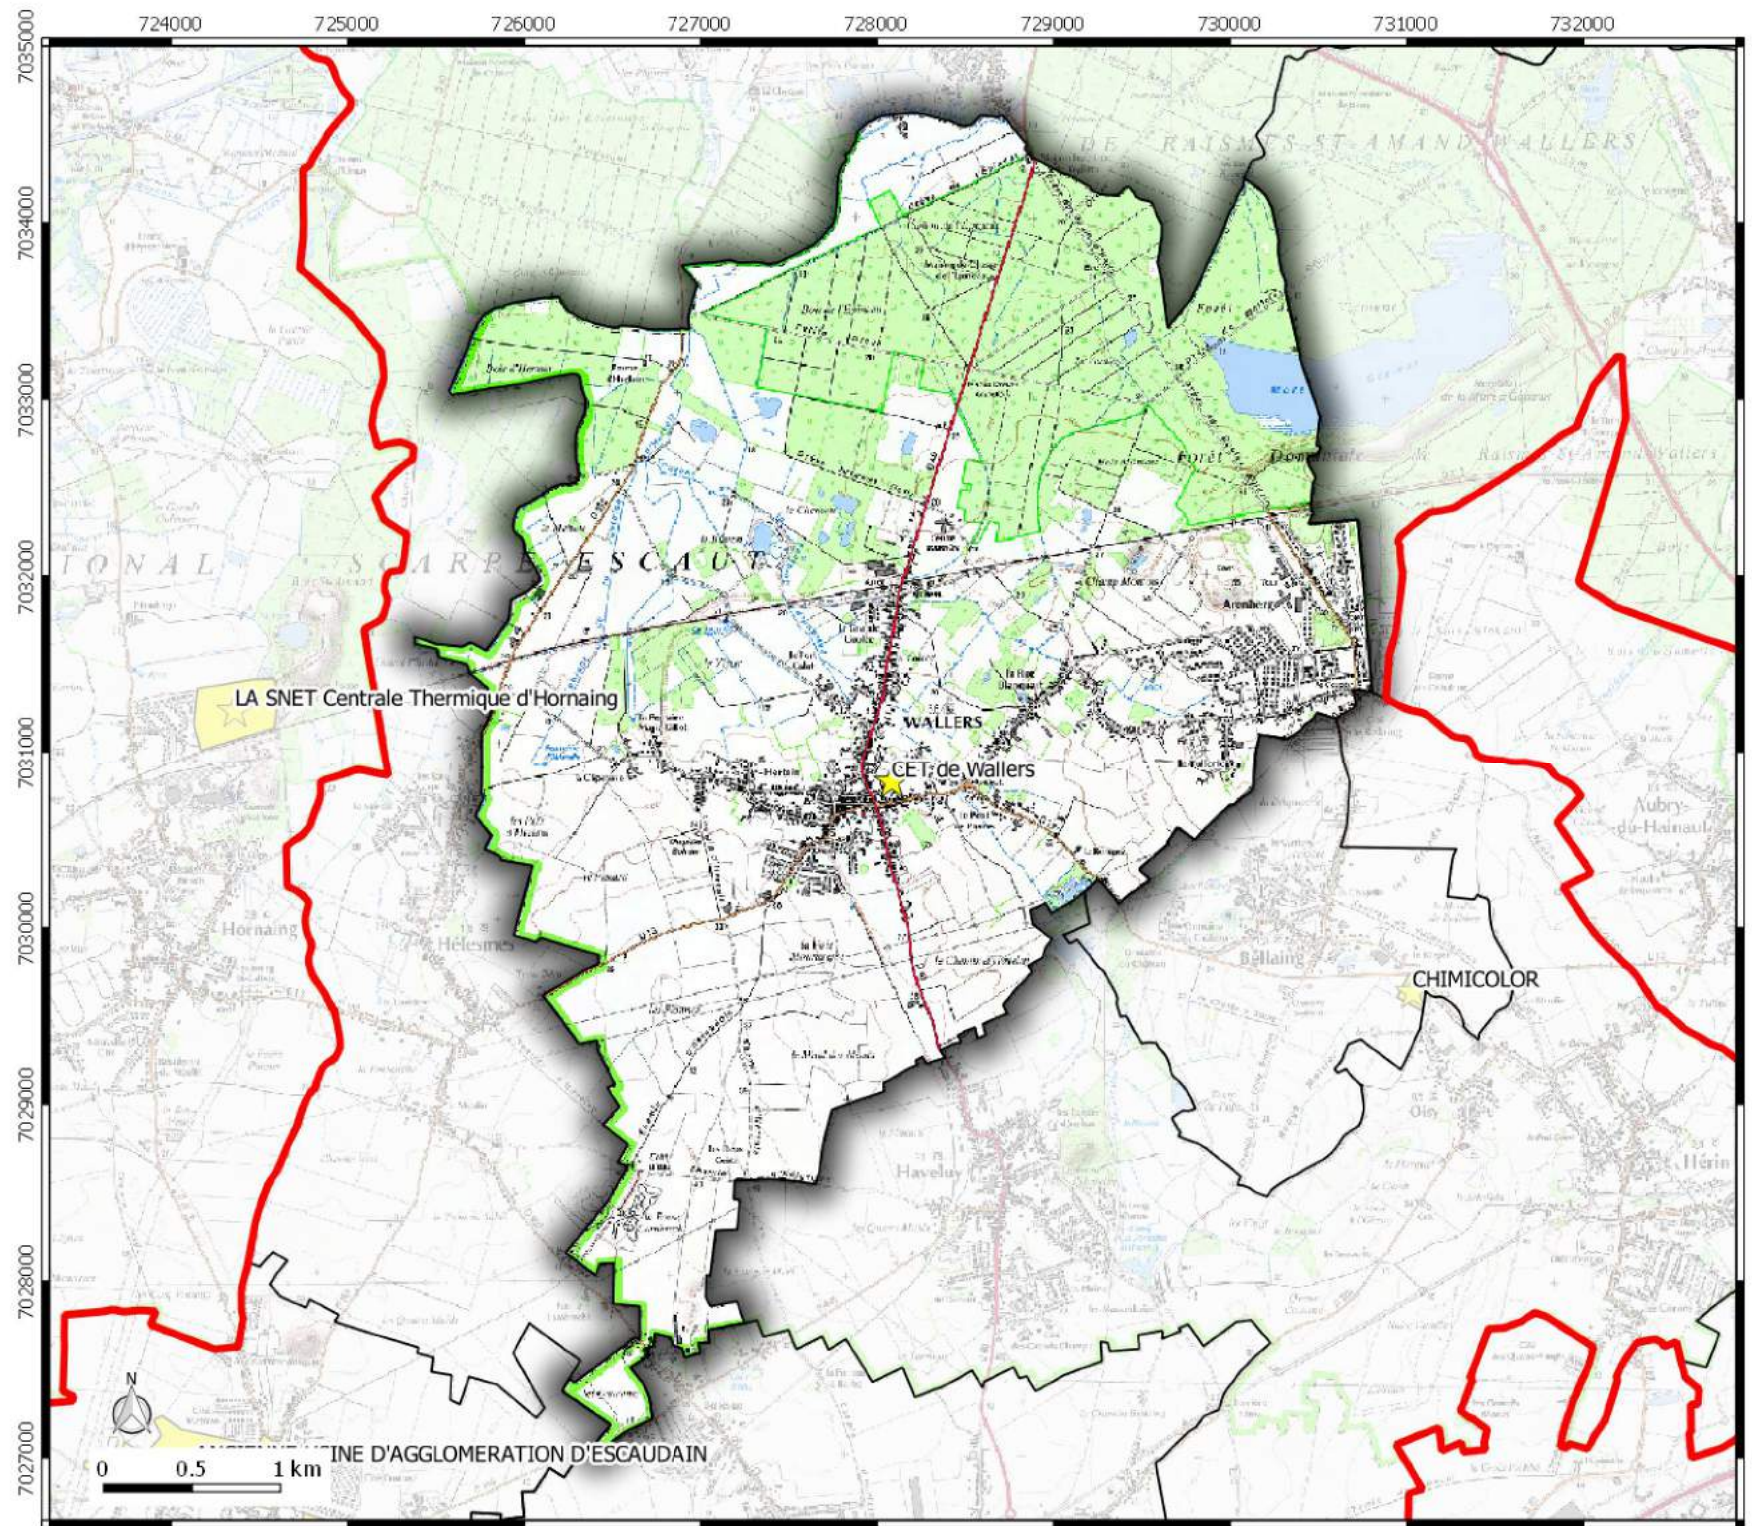

Basol

commune de
WALLERS

1. **Légende**
2. Site Basol (point)
   - Site Basol (surface)