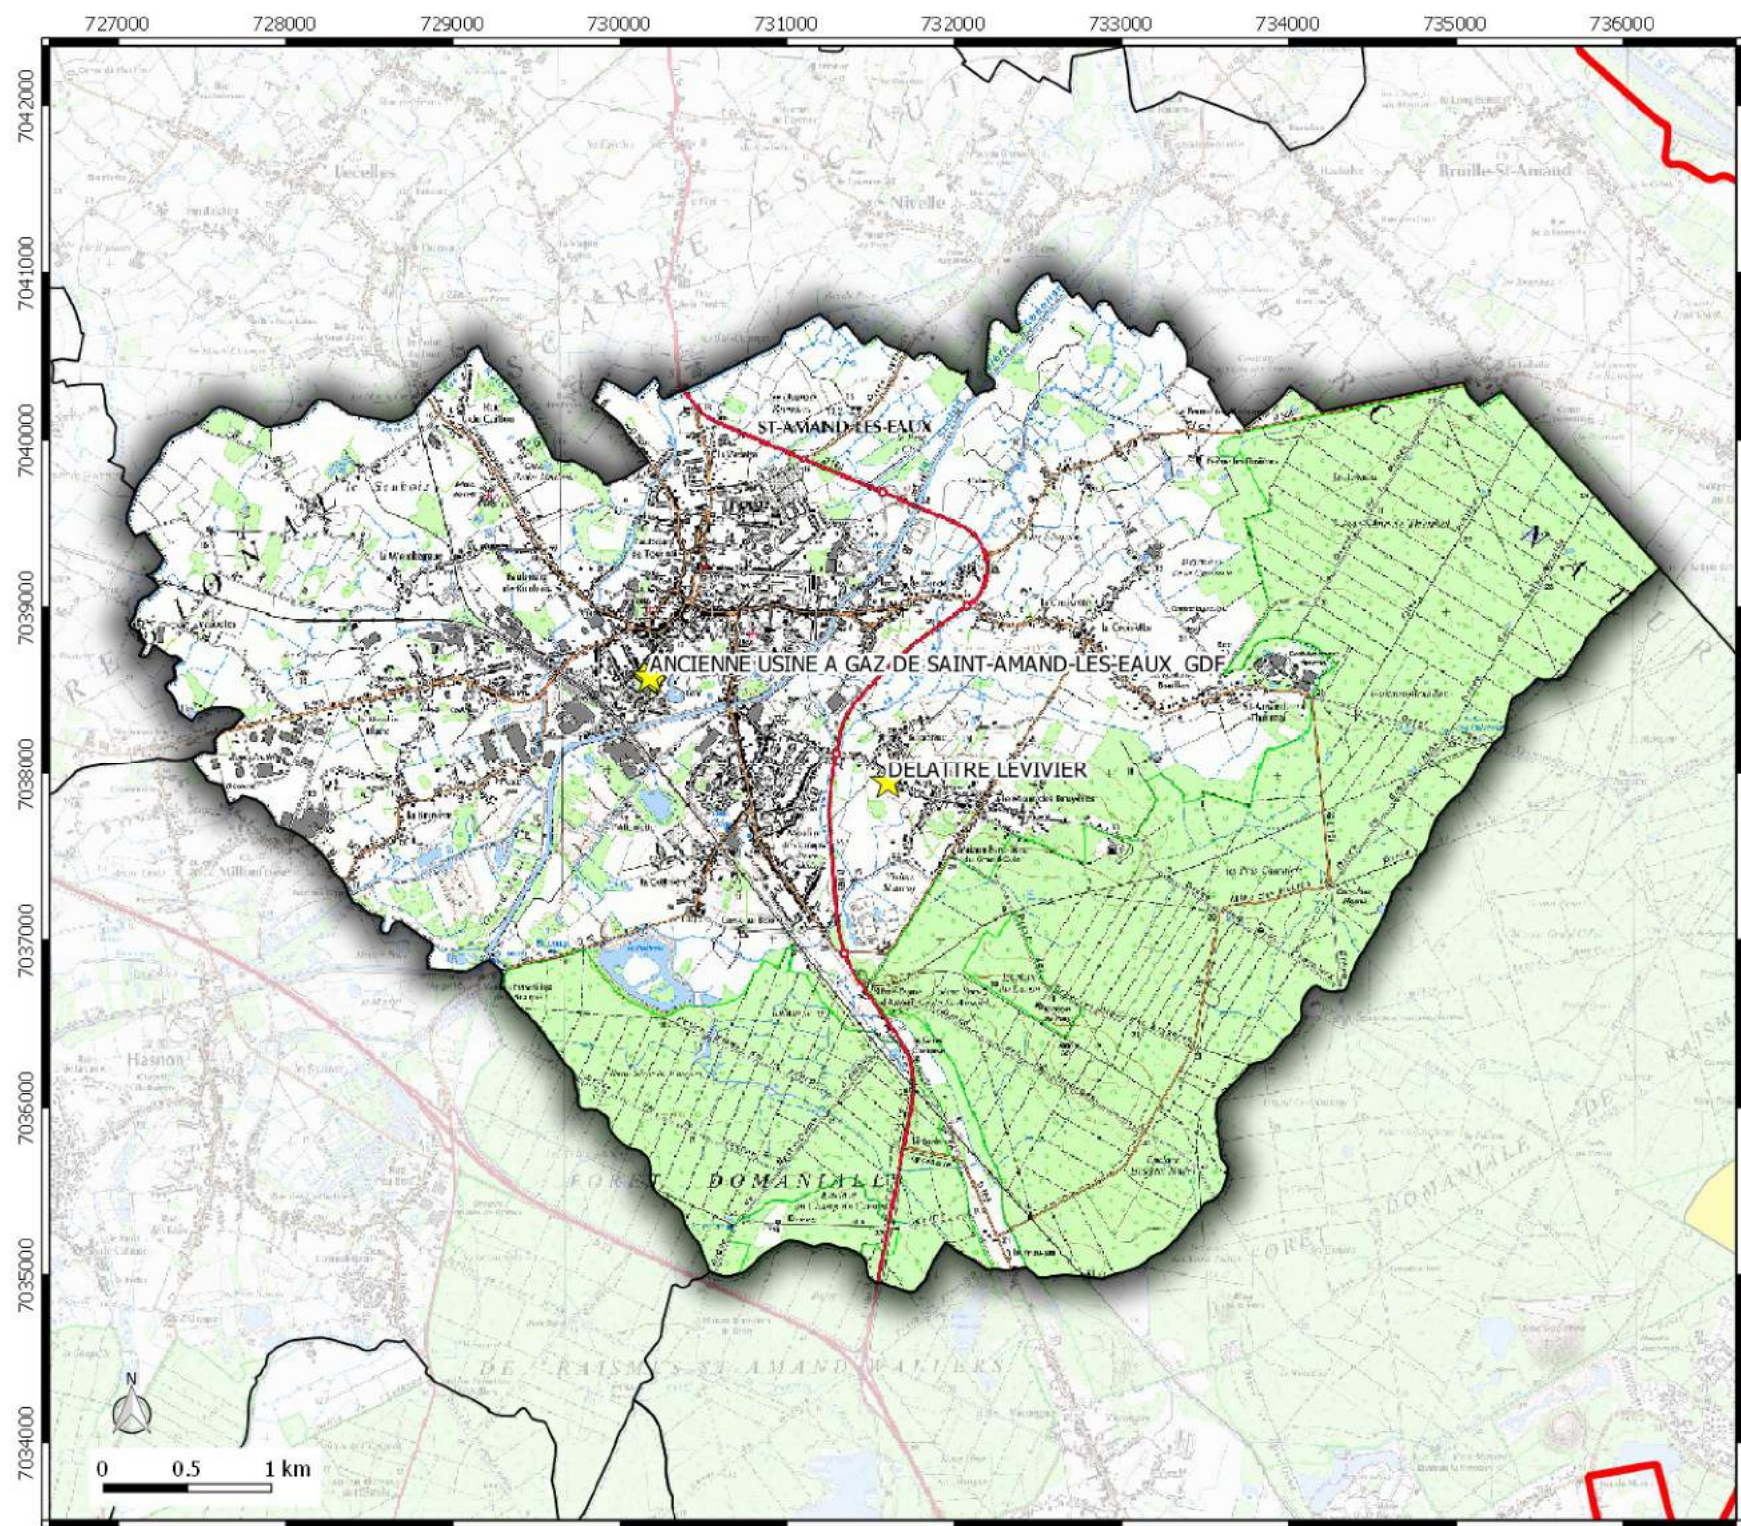

Direction
Départementale
des Territoires
et de la Mer du Nord
D.D.T.M 59

Service Urbanisme et Connaissances des Territoires
Pôle Gestion et valorisation des données

Basol
commune de
**SAINT-AMAND-
LES-EAUX**

Légende

- Site Basol (point)
- Site Basol (surface)

Date de mise à jour : 30/09/2016