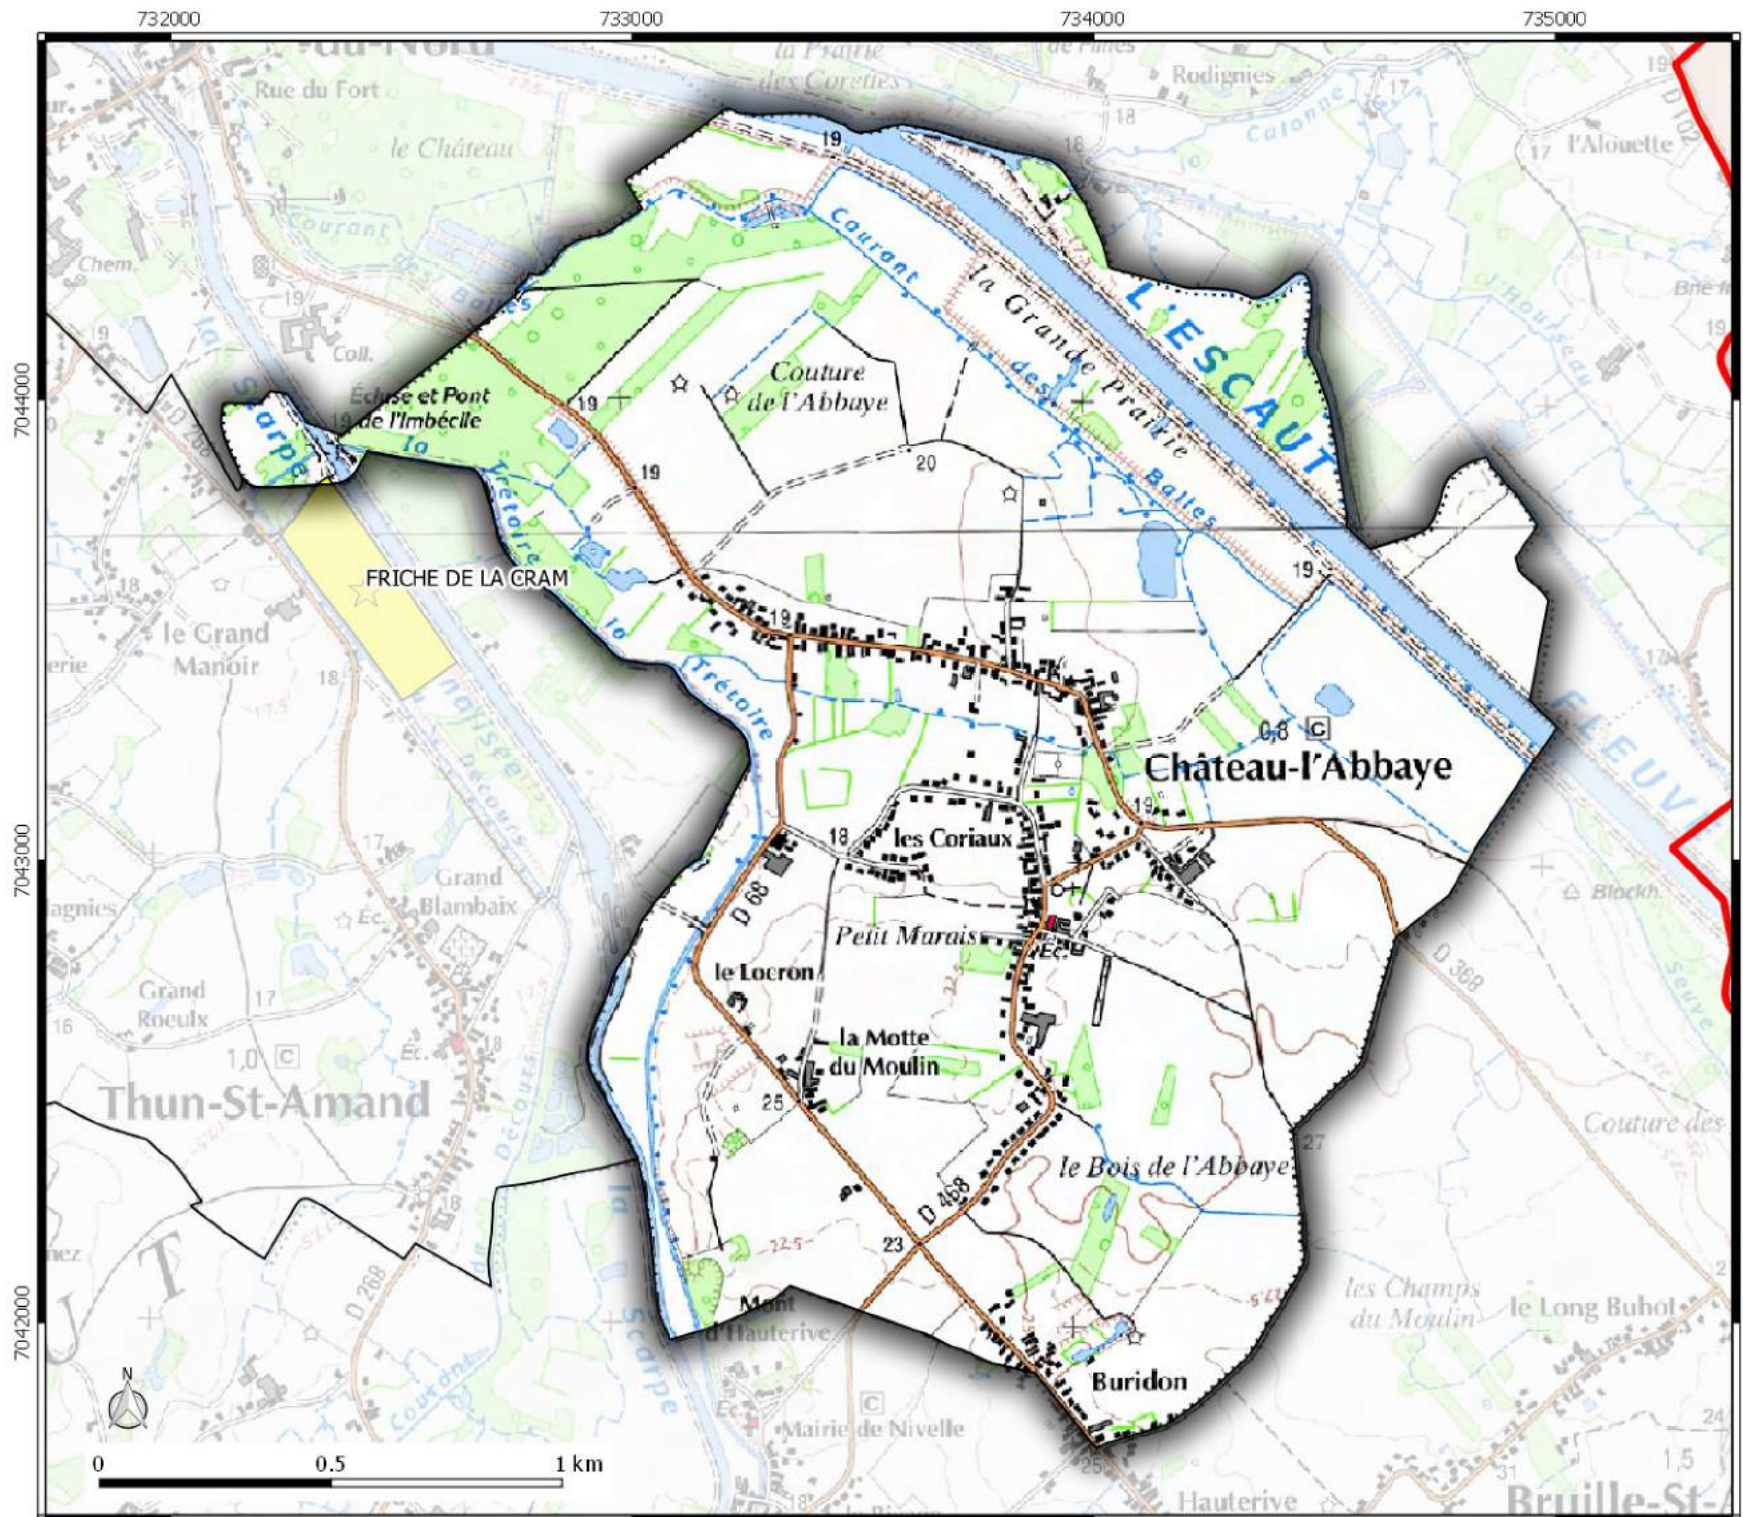

Basol
 commune de
HASPRES

Légende
 Site Basol (point)
 Site Basol (surface)

Date de mise à jour : 30/09/2016

Basol

commune de
**CHATEAU-
L'ABBAYE**

Légende

-  Site Basol (point)
-  Site Basol (surface)

**Direction
Départementale
des Territoires
et de la Mer du Nord**
 D.D.T.M 59