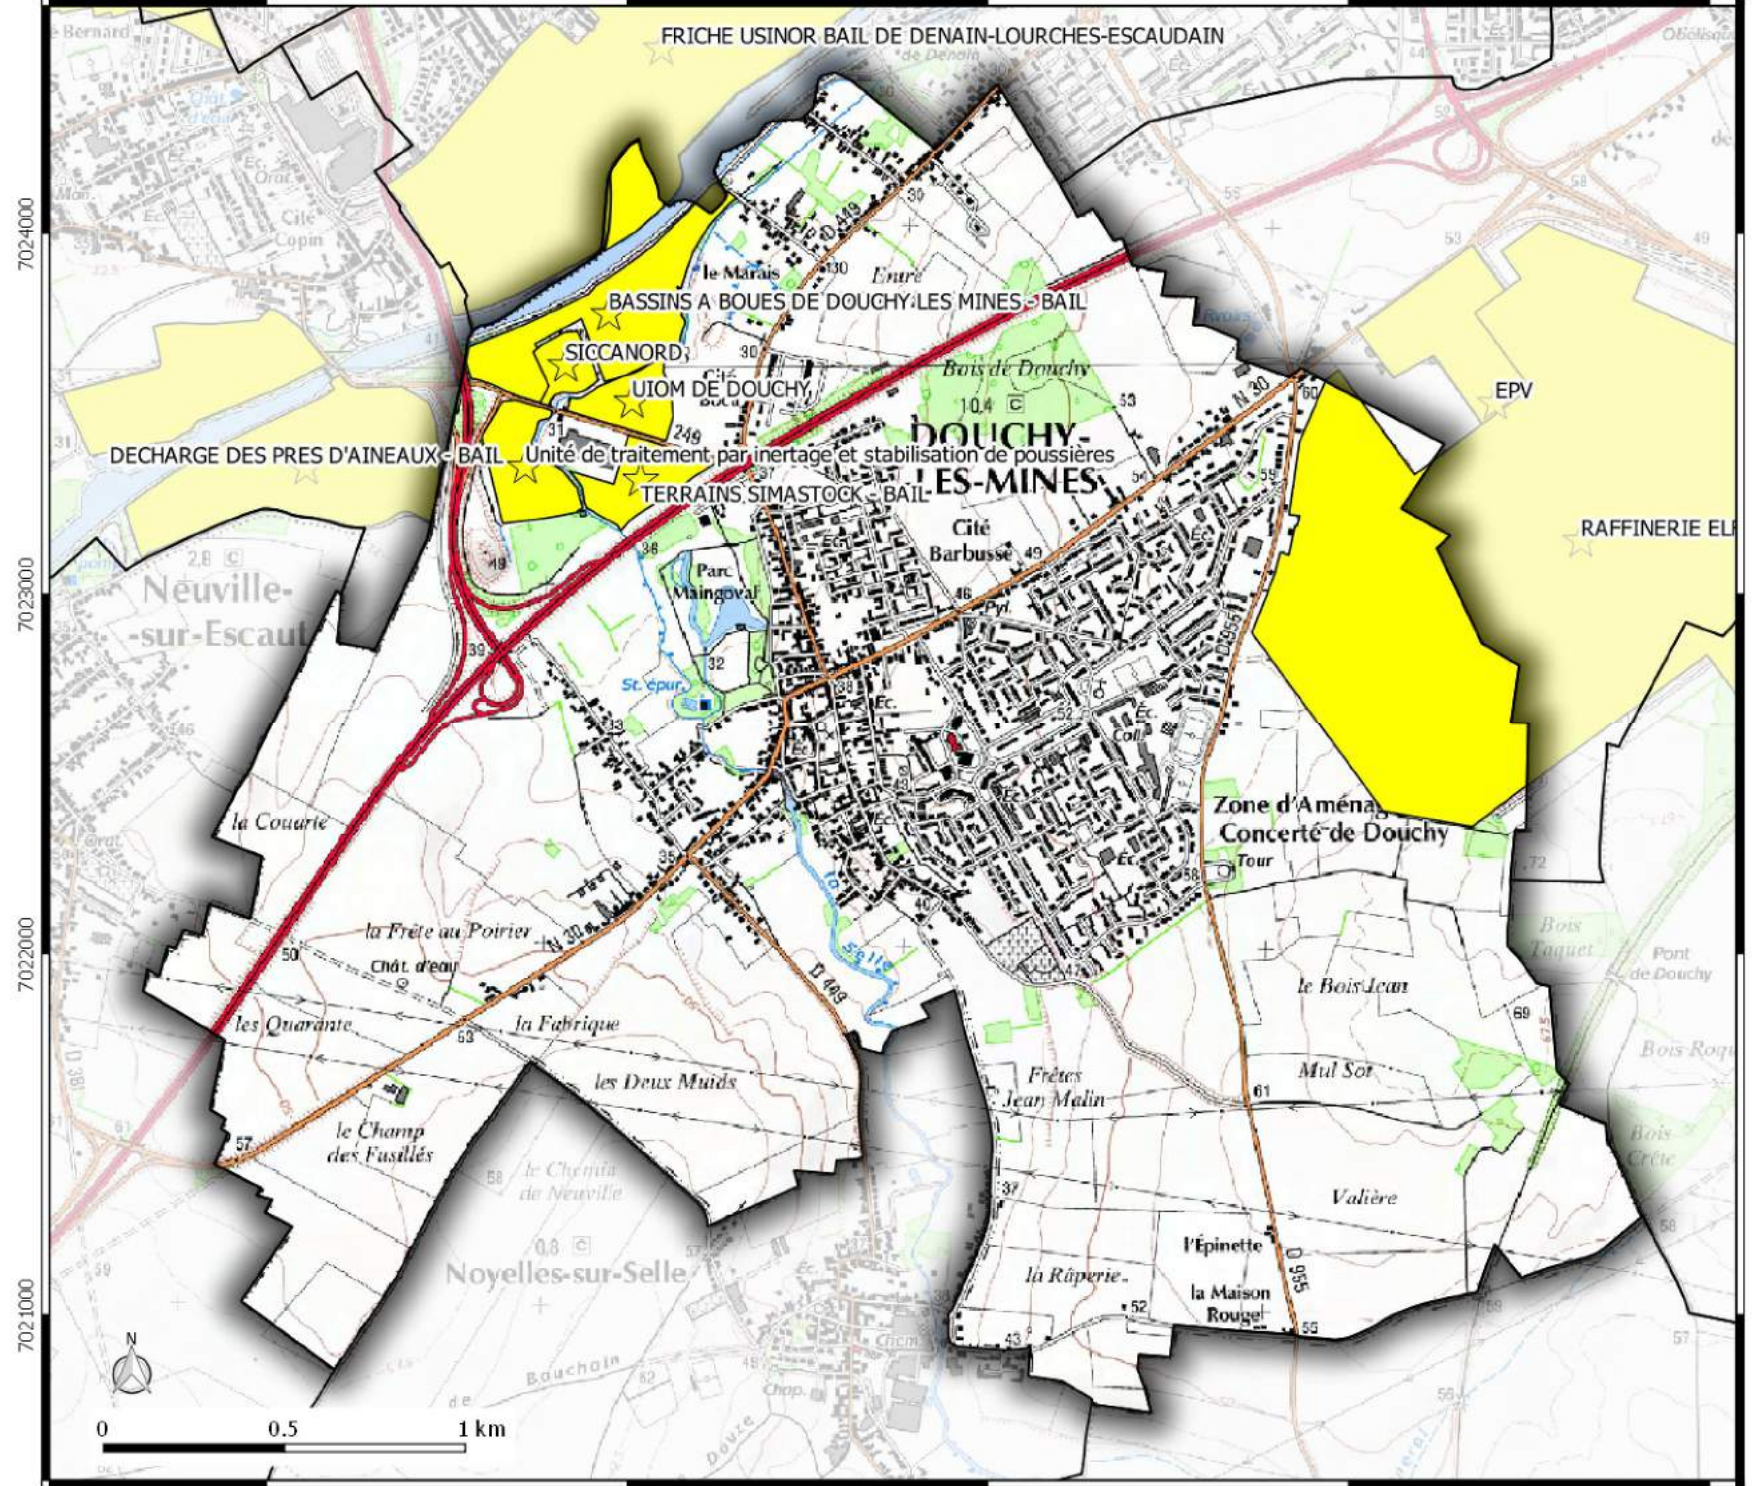

726000 727000 728000 729000 730000

Direction
Départementale
des Territoires
et de la Mer du Nord
D.D.T.M 59

Service Urbanisme et Connaissances des Territoires
Pôle Gestion et valorisation des données

Basol

commune de
DOUCHY-LES-MINES

Légende

- Site Basol (point)
- Site Basol (surface)

7024000
7023000
7022000
7021000