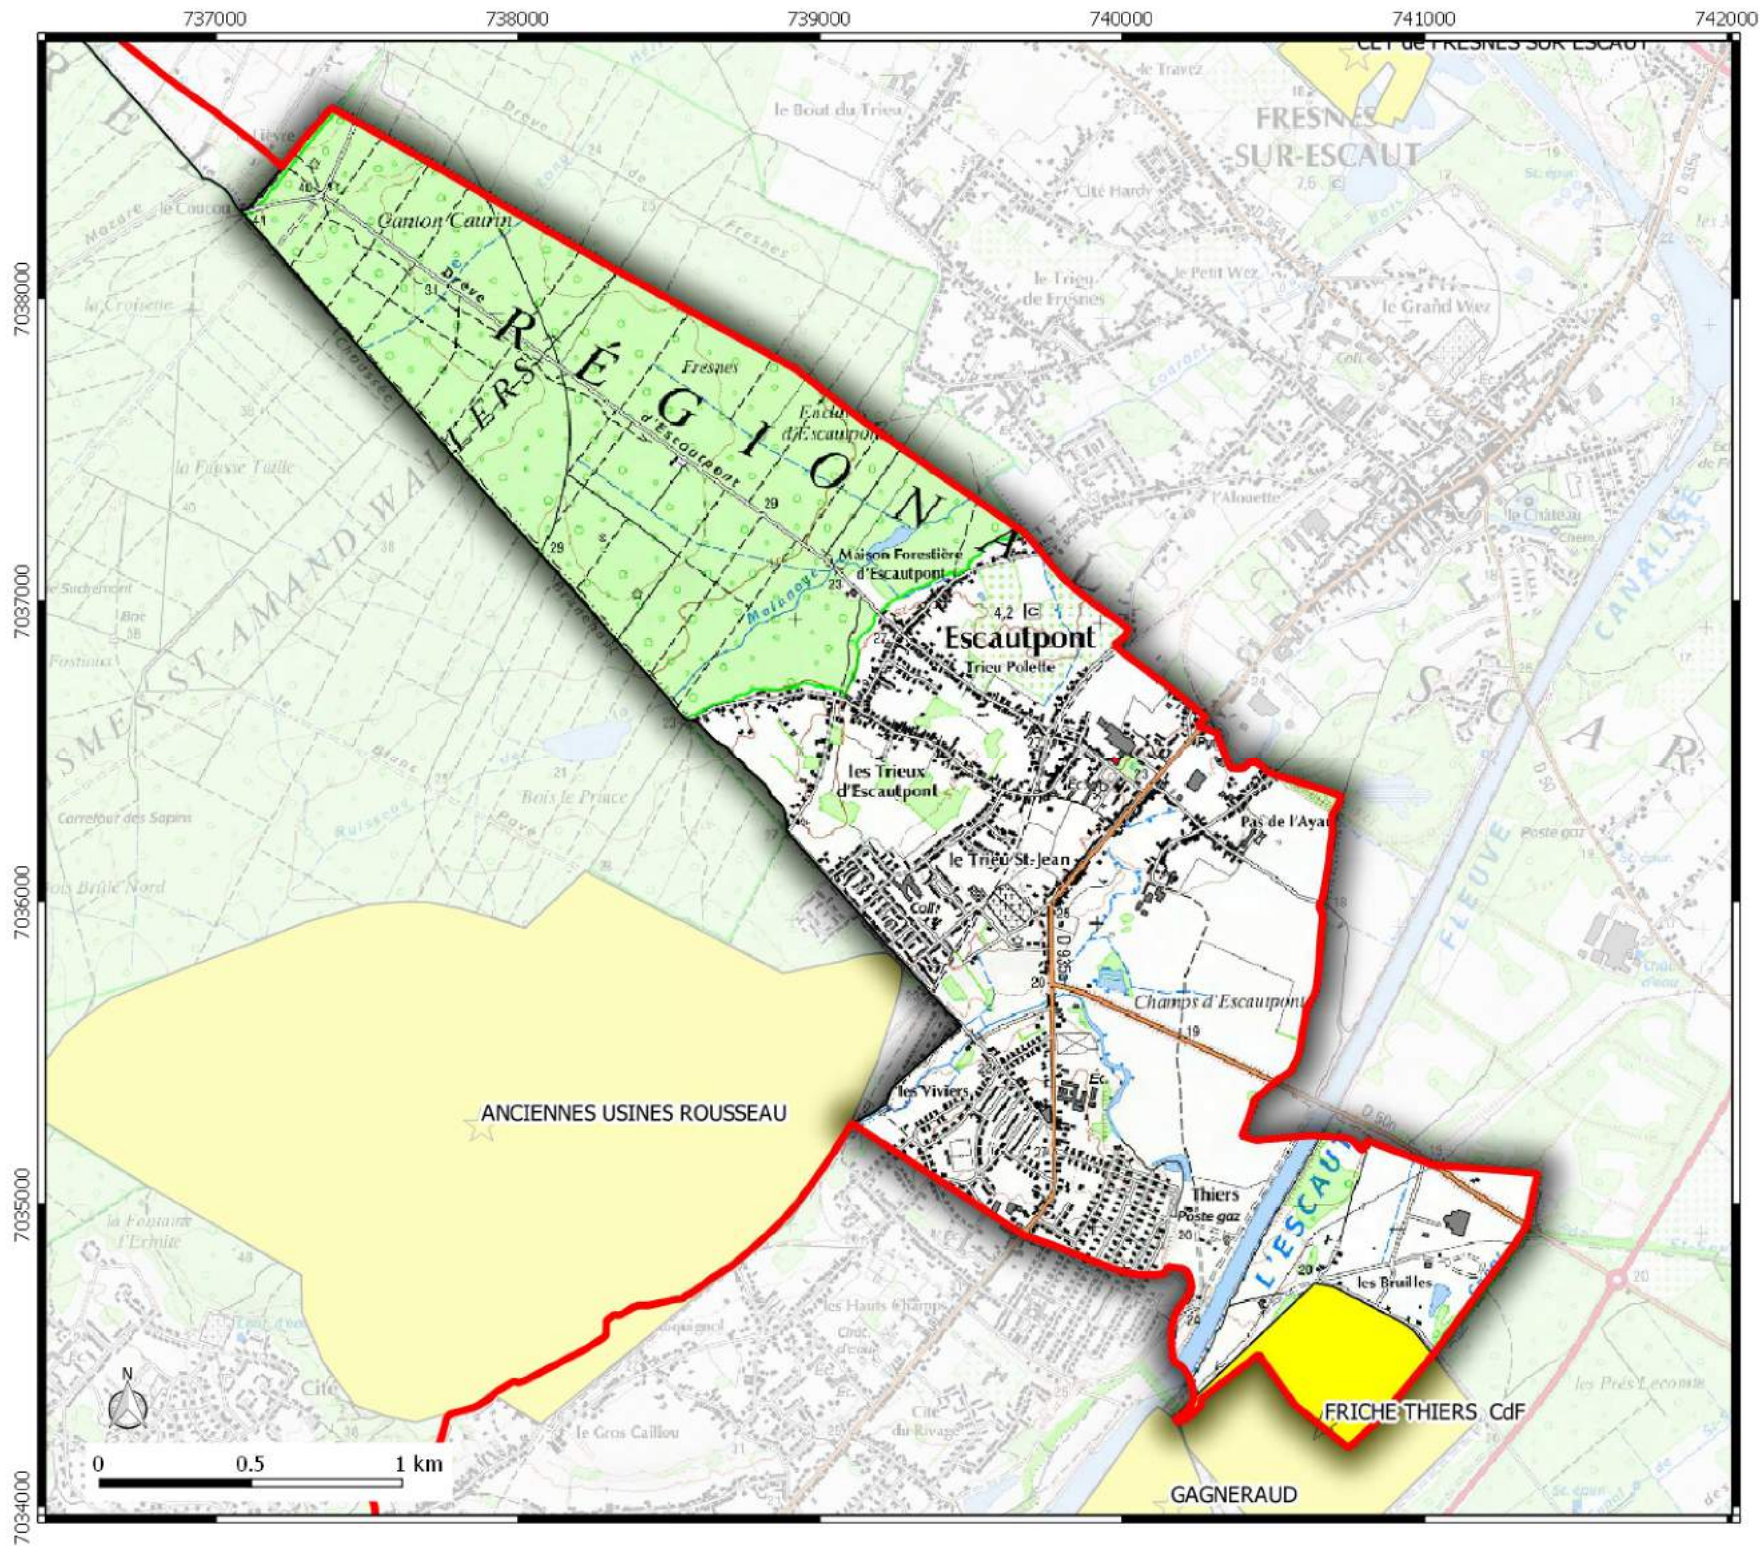

**Direction
Départementale
des Territoires
et de la Mer du Nord**
D.D.T.M 59

Service Urbanisme et Connaissances des Territoires
Pôle Gestion et valorisation des données

Basol
commune de
ESCAUTPONT

Légende
Site Basol (point)
Site Basol (surface)

Date de mise à jour : 30/09/2016