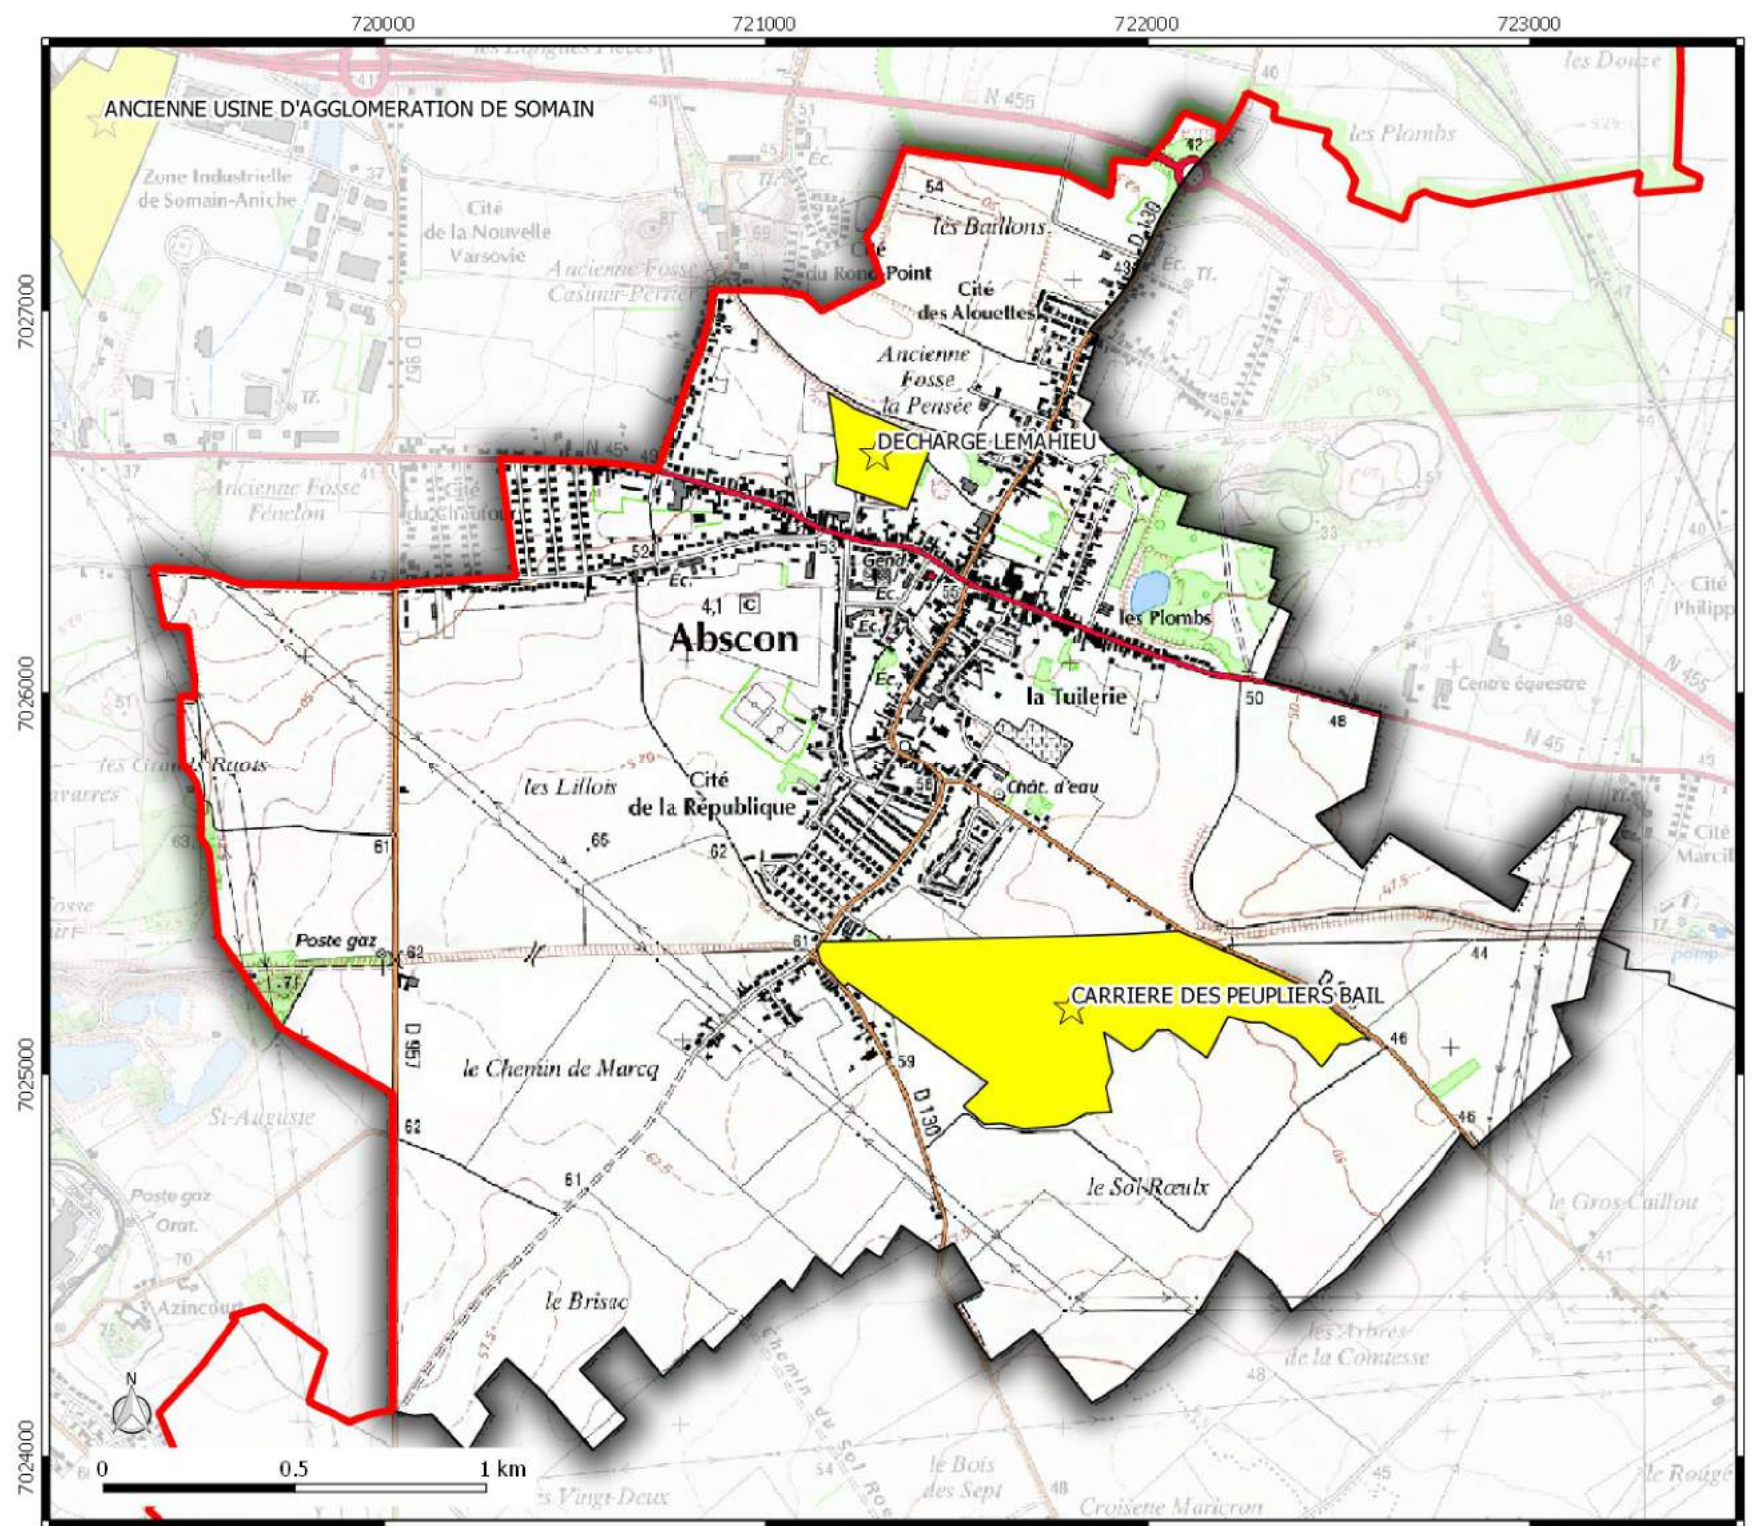

-  Site Basol (point)
-  Site Basol (surface)

7024000
7023000
7022000
7021000

Basol

commune de
ABSCON

- Légende**
-  Site Basol (point)
 -  Site Basol (surface)

**Direction
Départementale
des Territoires
et de la Mer du Nord**
 D.D.T.M 59