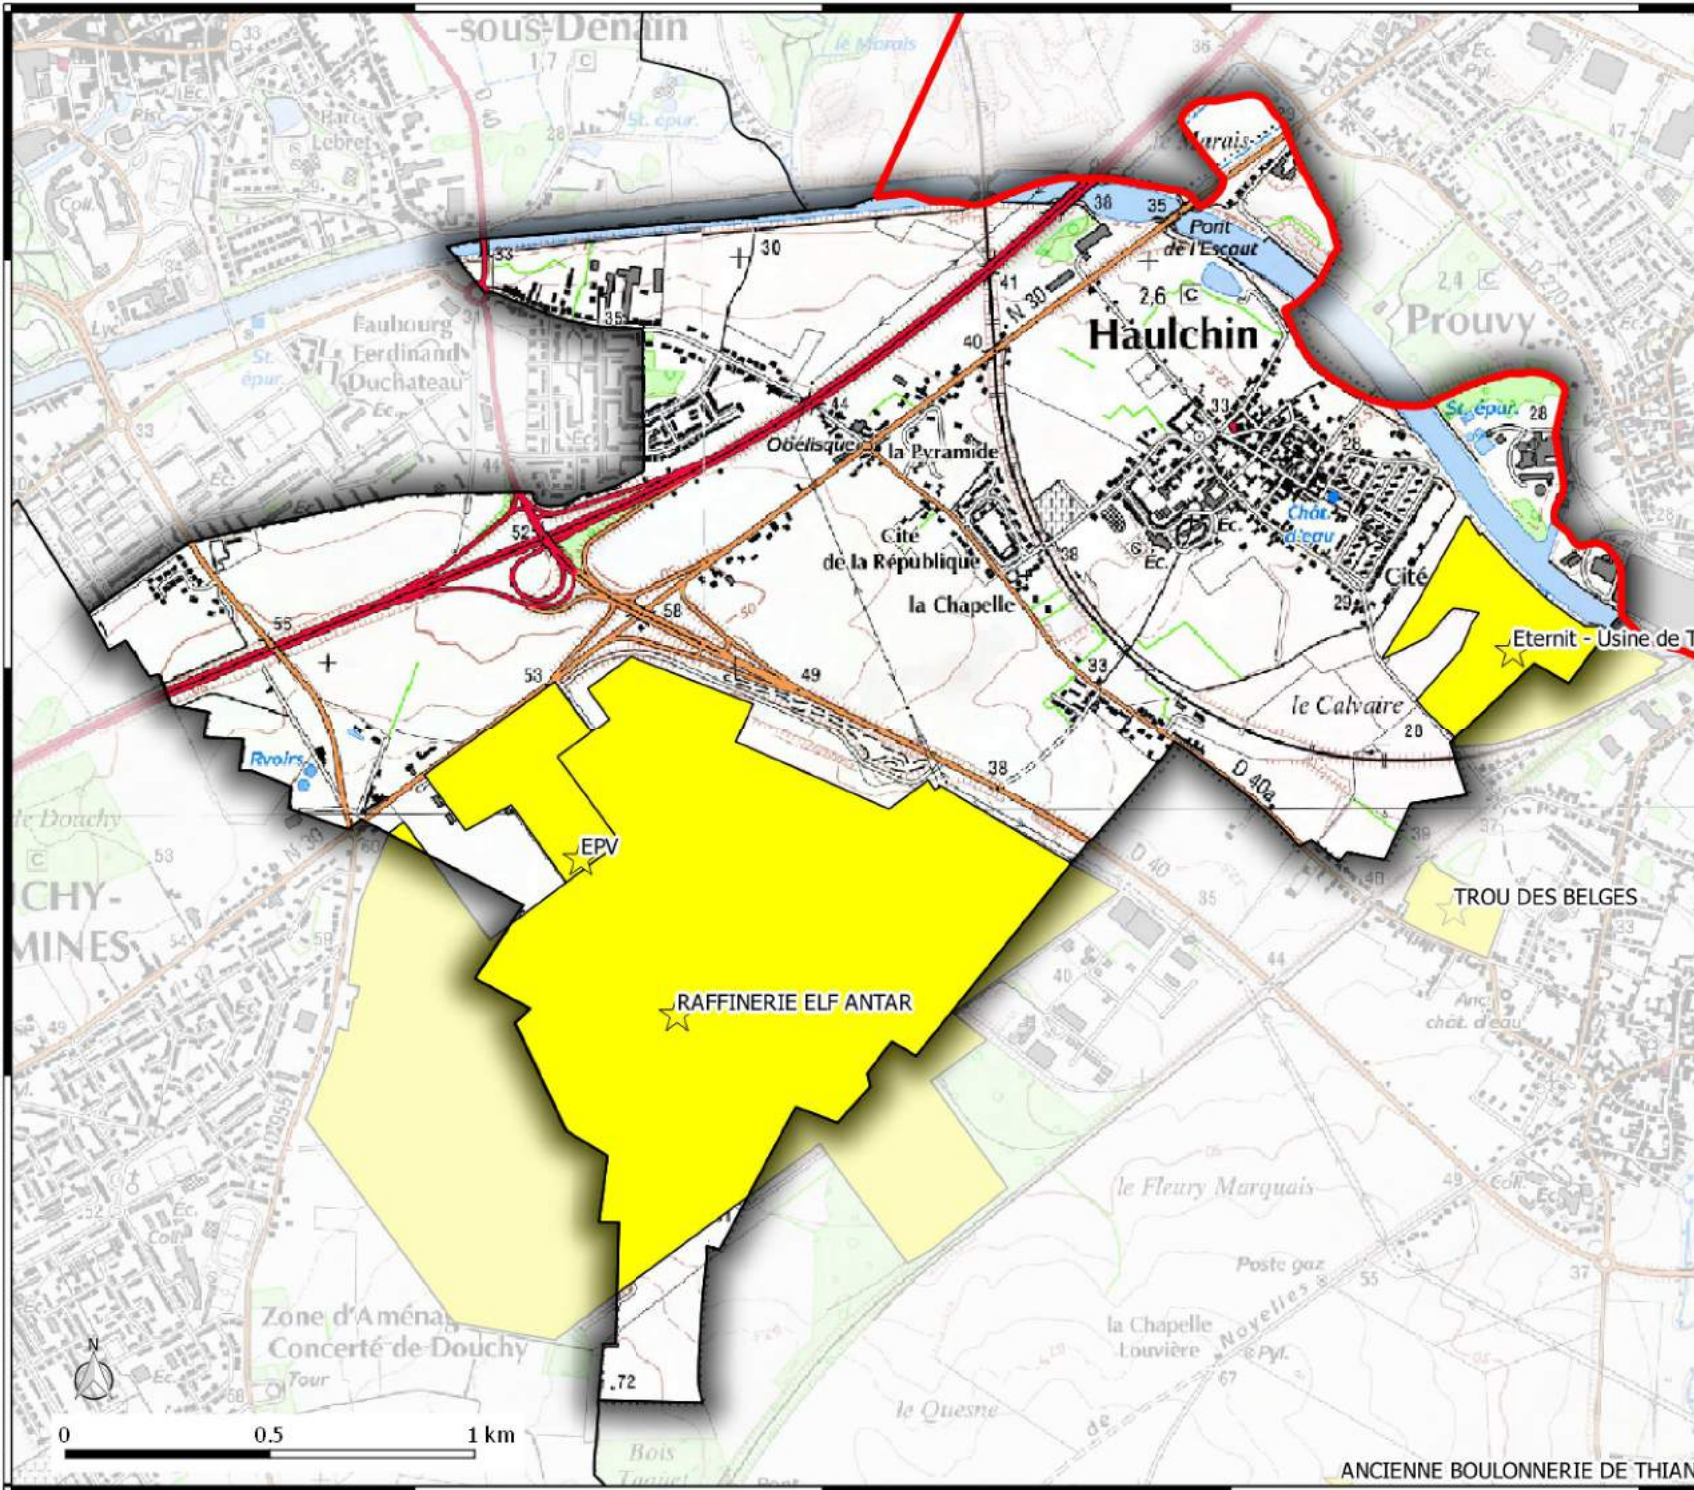

Basol
 commune de
HAULCHIN

Légende

-  Site Basol (point)
-  Site Basol (surface)

7025000

7024000

7023000

7022000

Basol

commune de
THIANT

Légende

-  Site Basol (point)
-  Site Basol (surface)

Basol

commune de
LOURCHES

Légende

-  Site Basol (point)
-  Site Basol (surface)

726000 727000 728000 729000 730000