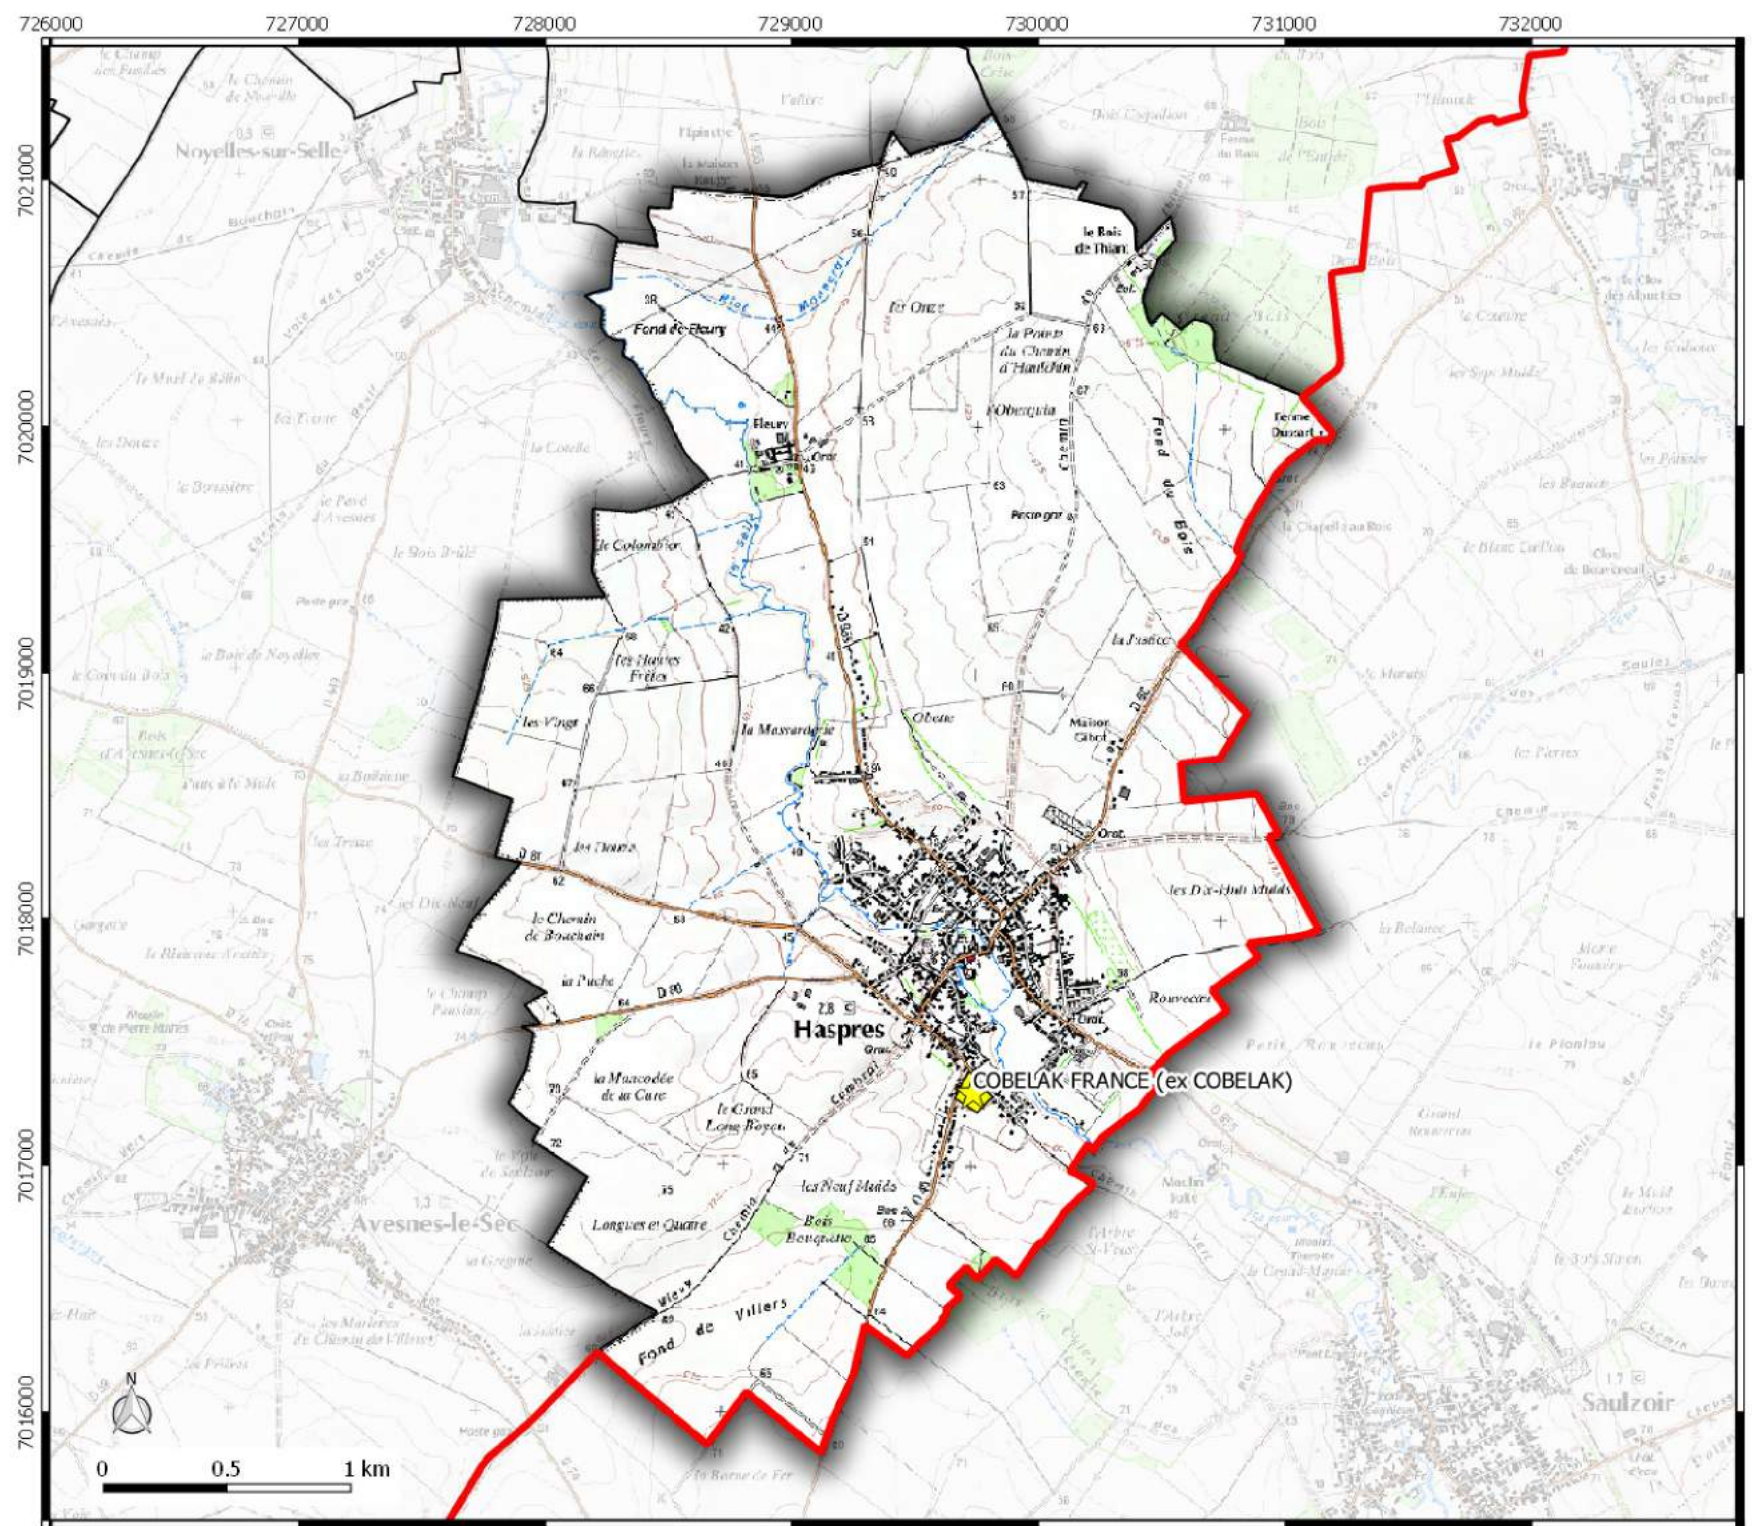

Basol
 commune de
HASPRES

Légende
 Site Basol (point)
 Site Basol (surface)

Date de mise à jour : 30/09/2016

Basol

commune de
**CHATEAU-
L'ABBAYE**

Légende

-  Site Basol (point)
-  Site Basol (surface)

**Direction
Départementale
des Territoires
et de la Mer du Nord**
 D.D.T.M 59