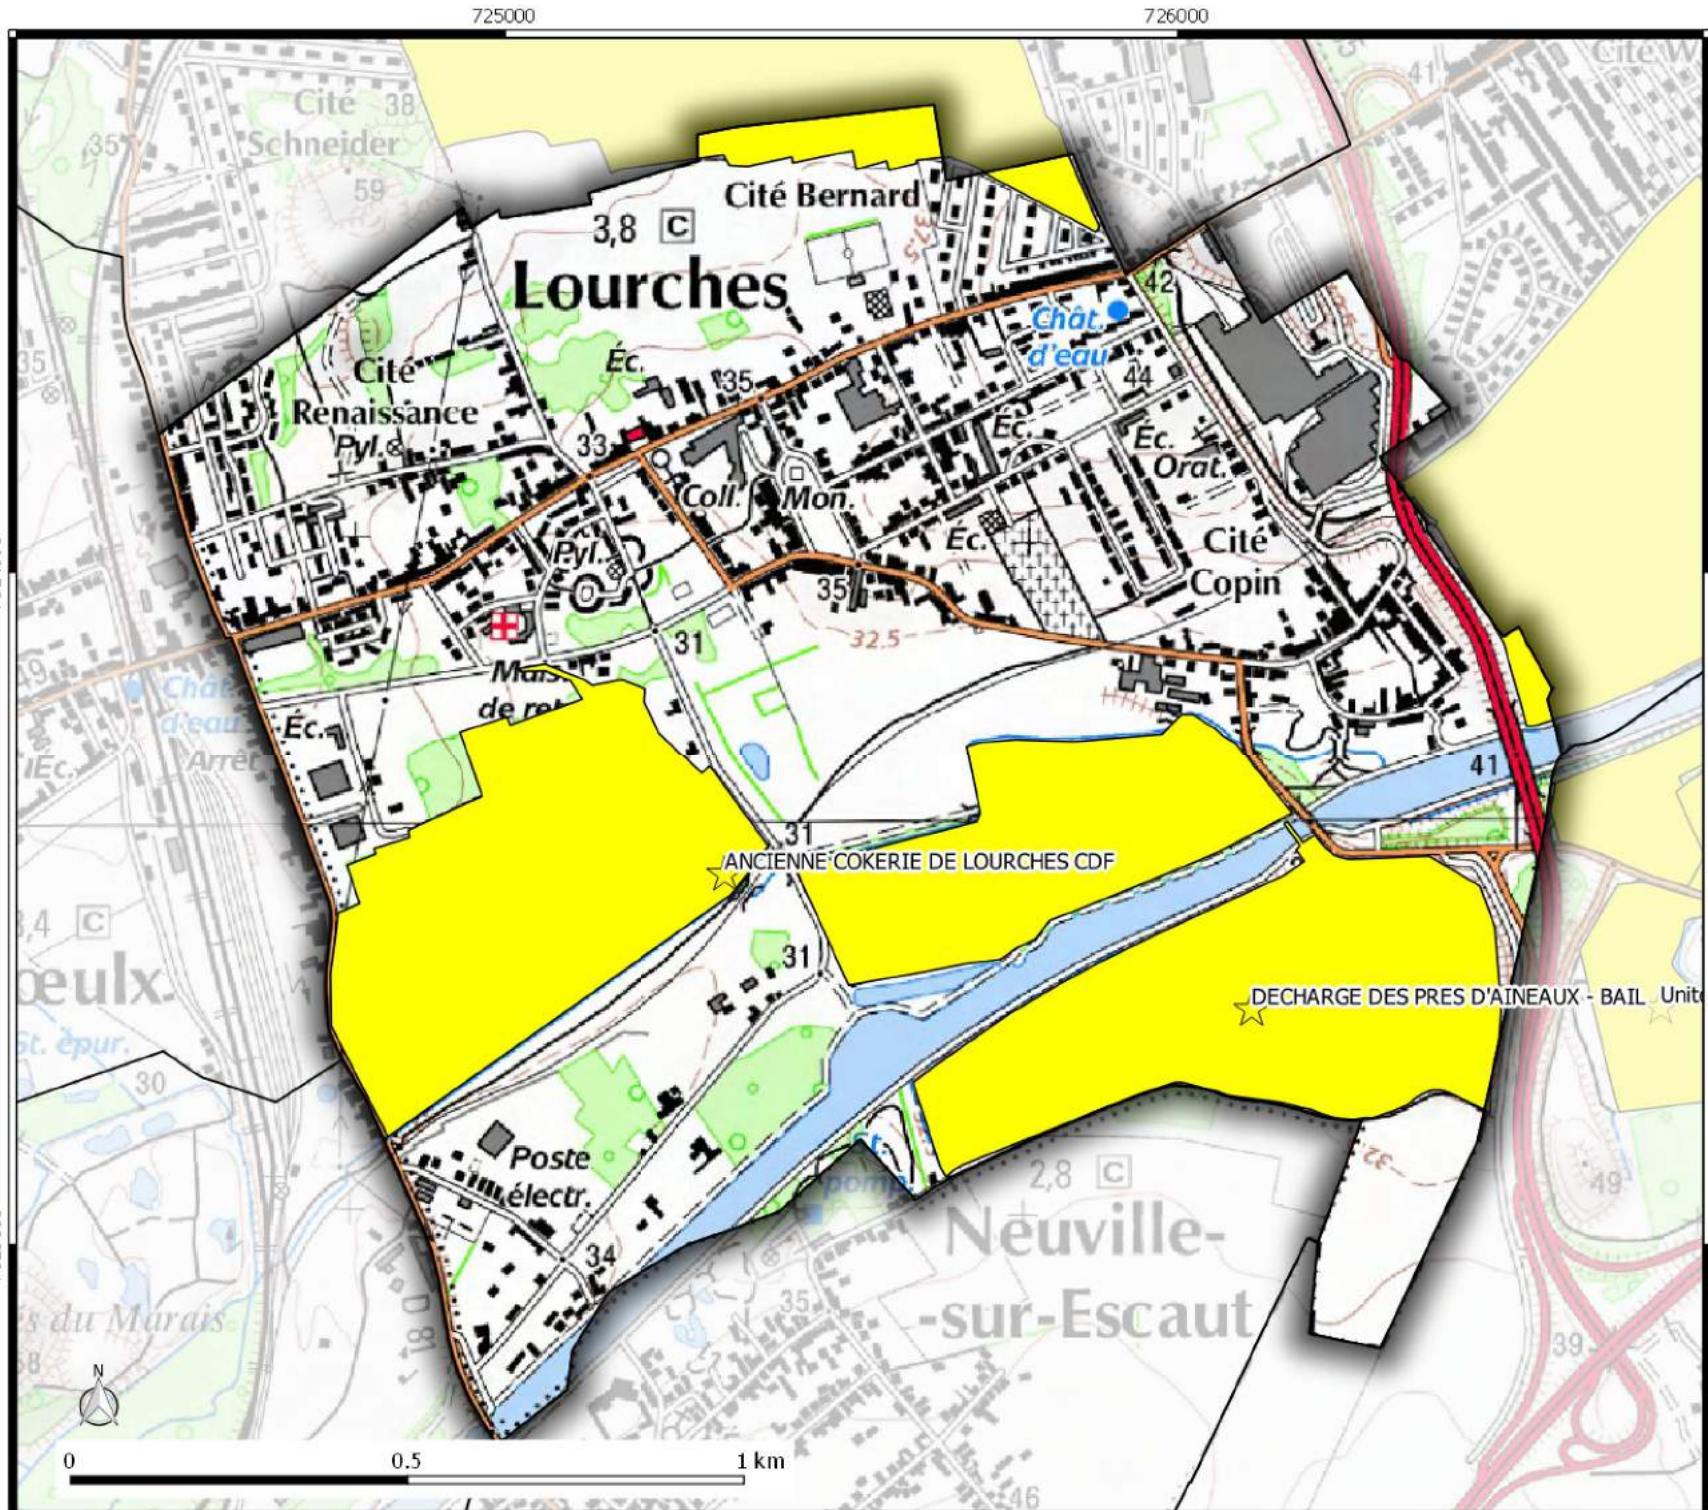

commune de
THIANT

Légende

-  Site Basol (point)
-  Site Basol (surface)

Basol

commune de
LOURCHES

Légende

-  Site Basol (point)
-  Site Basol (surface)

726000 727000 728000 729000 730000