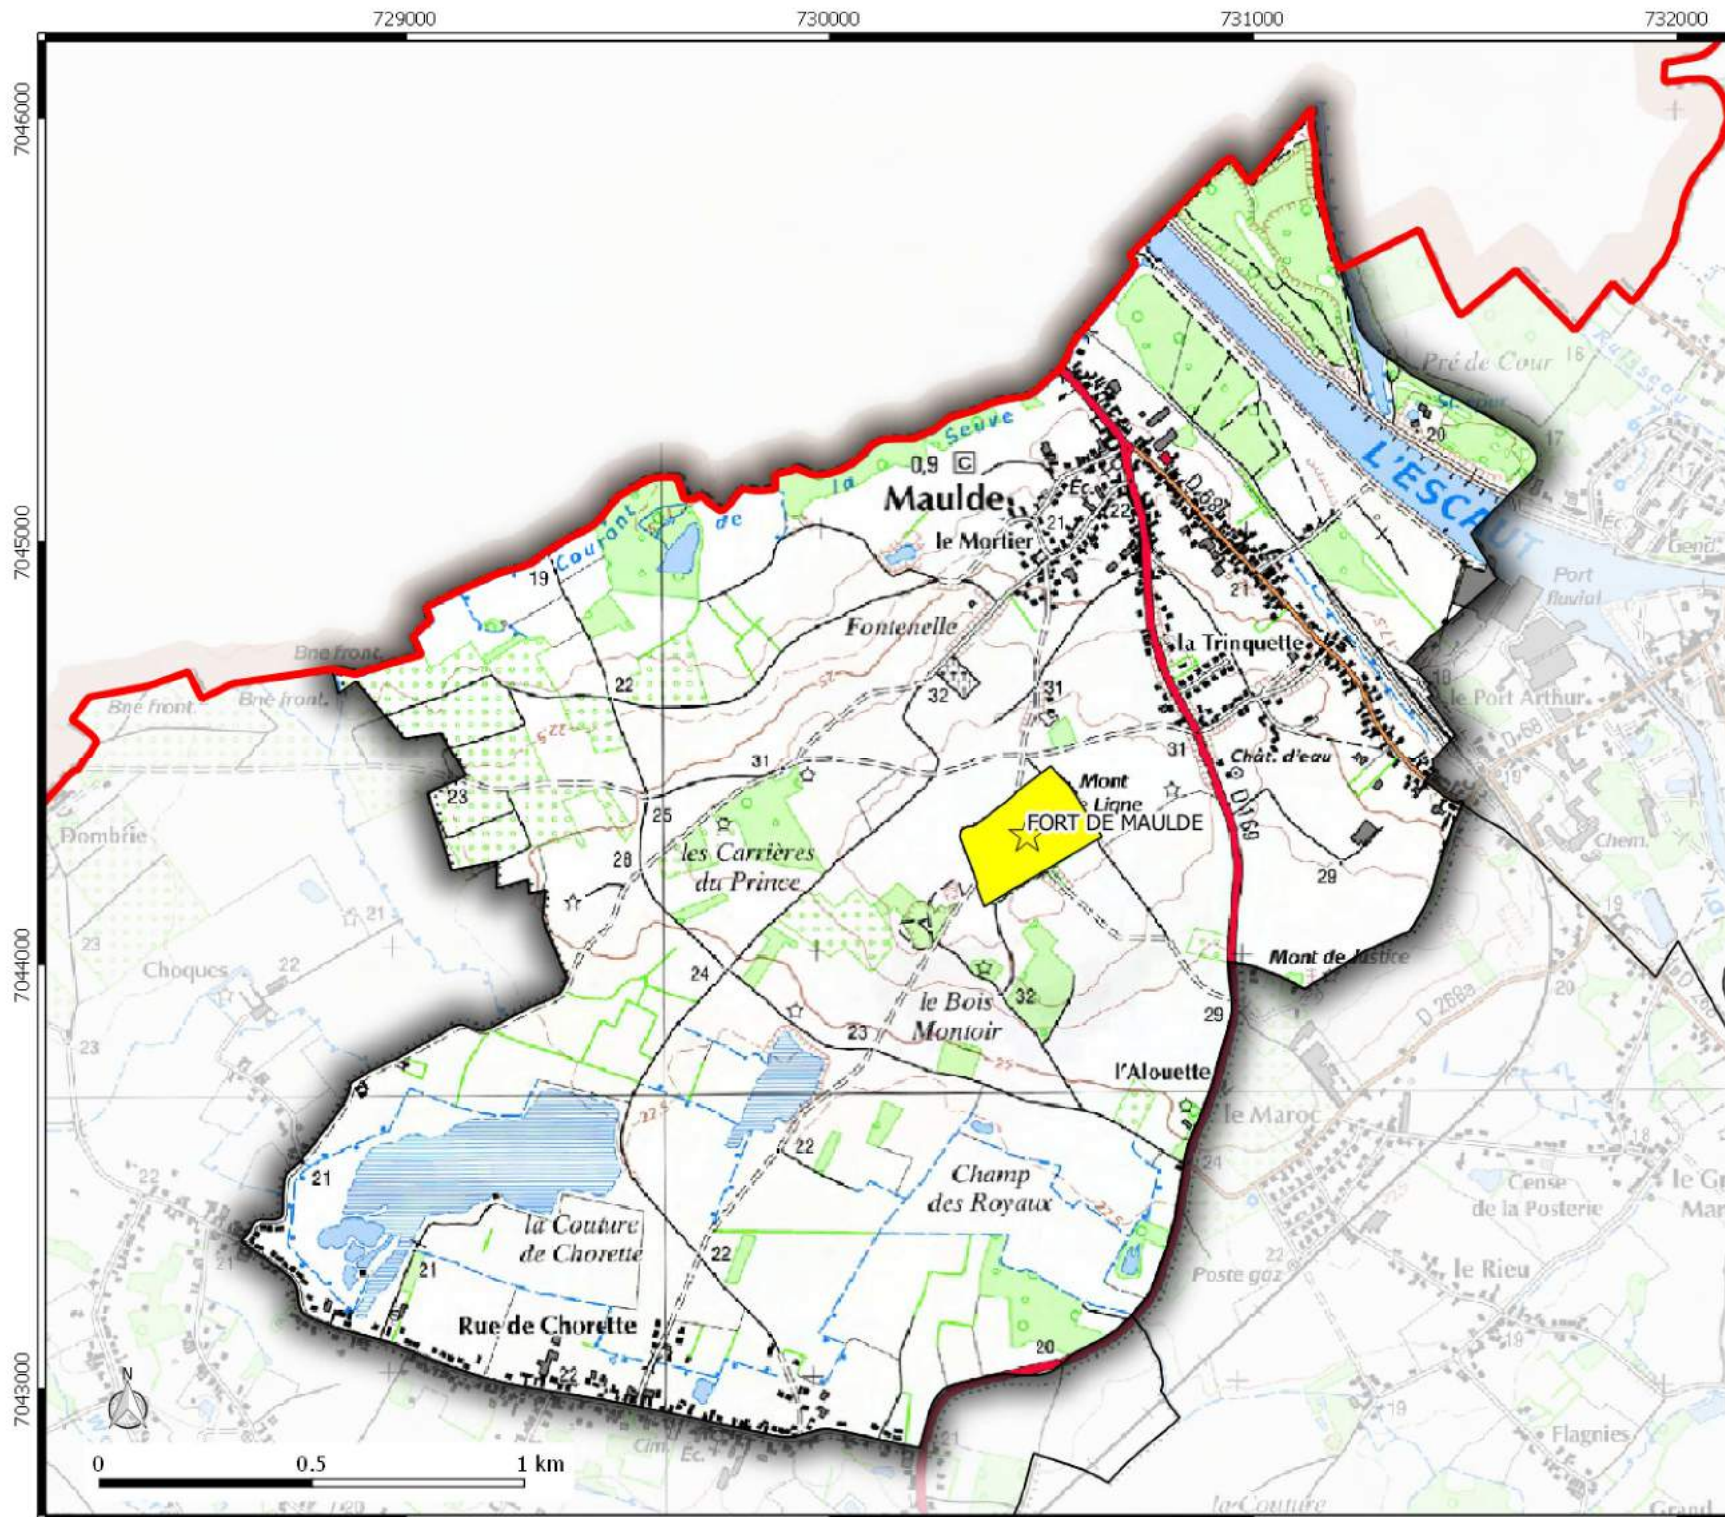

Basol
 commune de
DENAIN

Légende
 Site Basol (point)
 Site Basol (surface)

Date de mise à jour : 30/09/2016

Basol

commune de
MAULDE

Légende

-  Site Basol (point)
-  Site Basol (surface)

733000